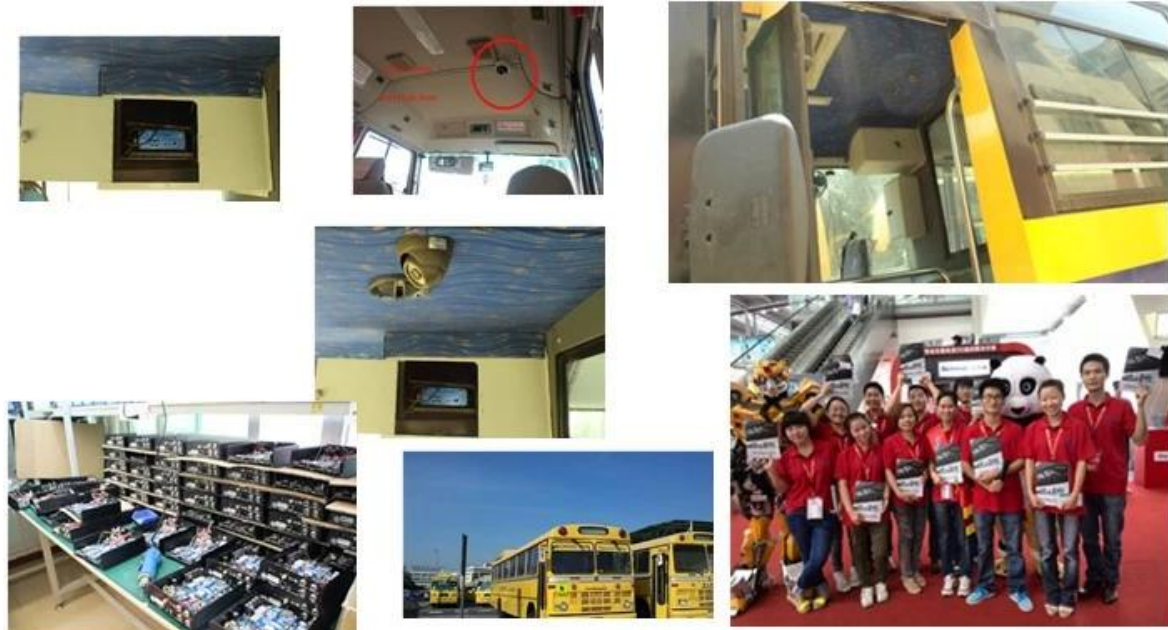

Certifikace: