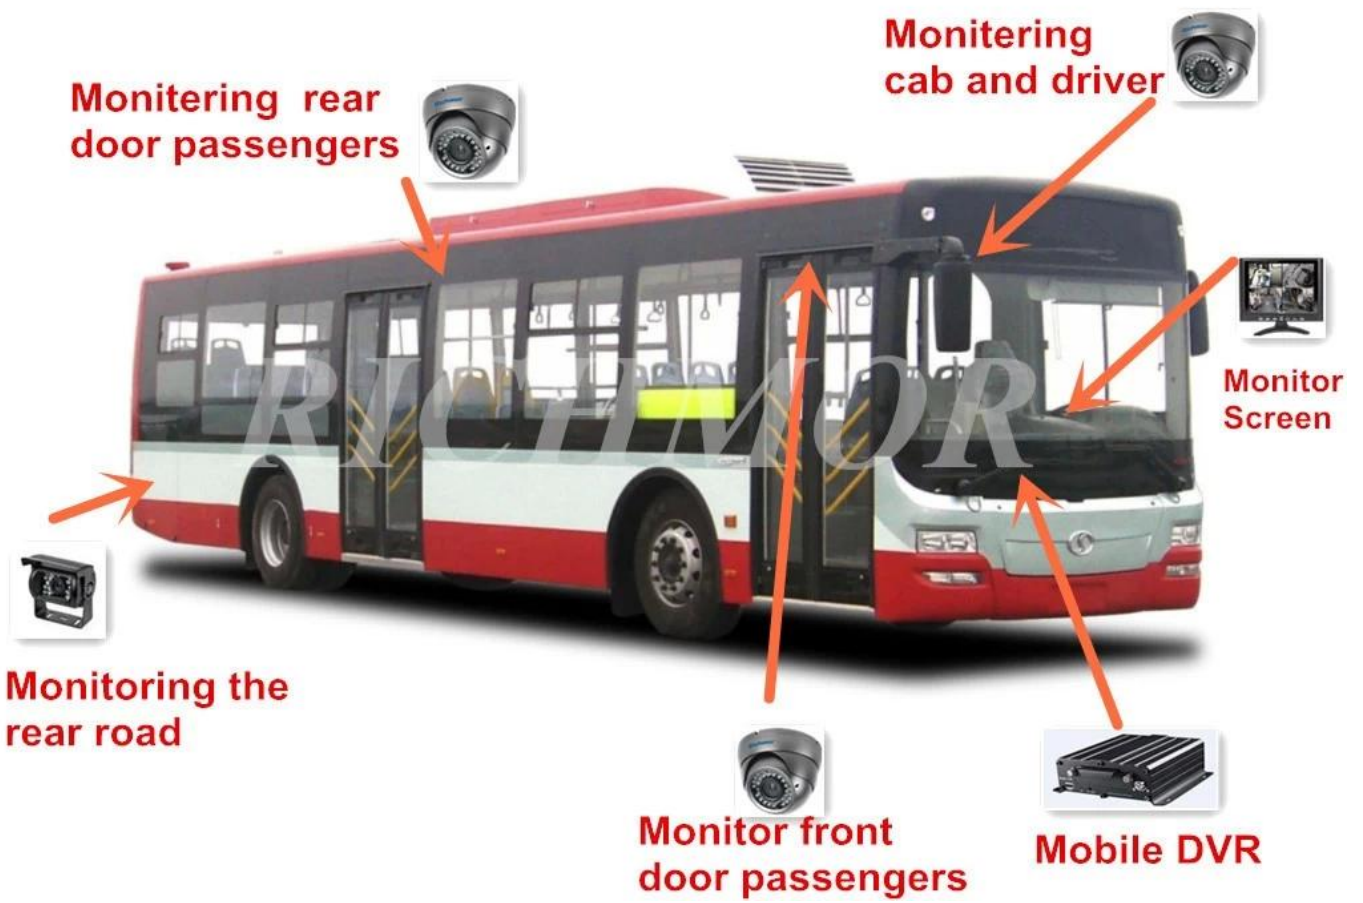

Romote zobrazení sledování 3 G 4G Mobilní DVR Školní autobus řešení

The Professional Mobile DVR Solution For Truck

Professional Mobile DVR Solution for Bus

Aplikace

Široce používané v osobní automobil, autobus, taxi, školní autobus, nákladní automobil, nebezpečné vozidlo, osobní auto a loď atd.