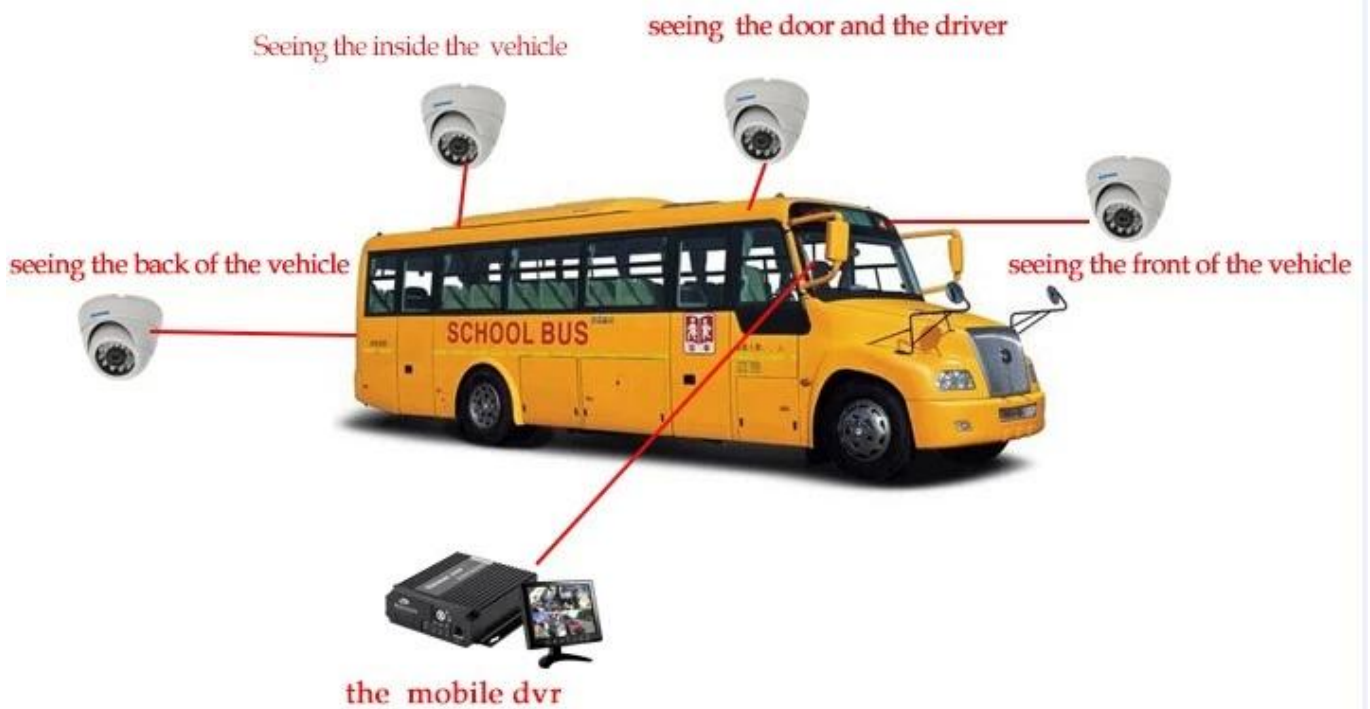

Romote zobrazení sledování 3 G 4G Mobilní DVR Školní autobus řešení

The Professional Mobile DVR Solution For Truck

Professional Mobile DVR Solution for Bus

Aplikace

Široce používané v osobní automobil, autobus, taxi, školní autobus, nákladní automobil, nebezpečné vozidlo, osobní auto a loď atd.