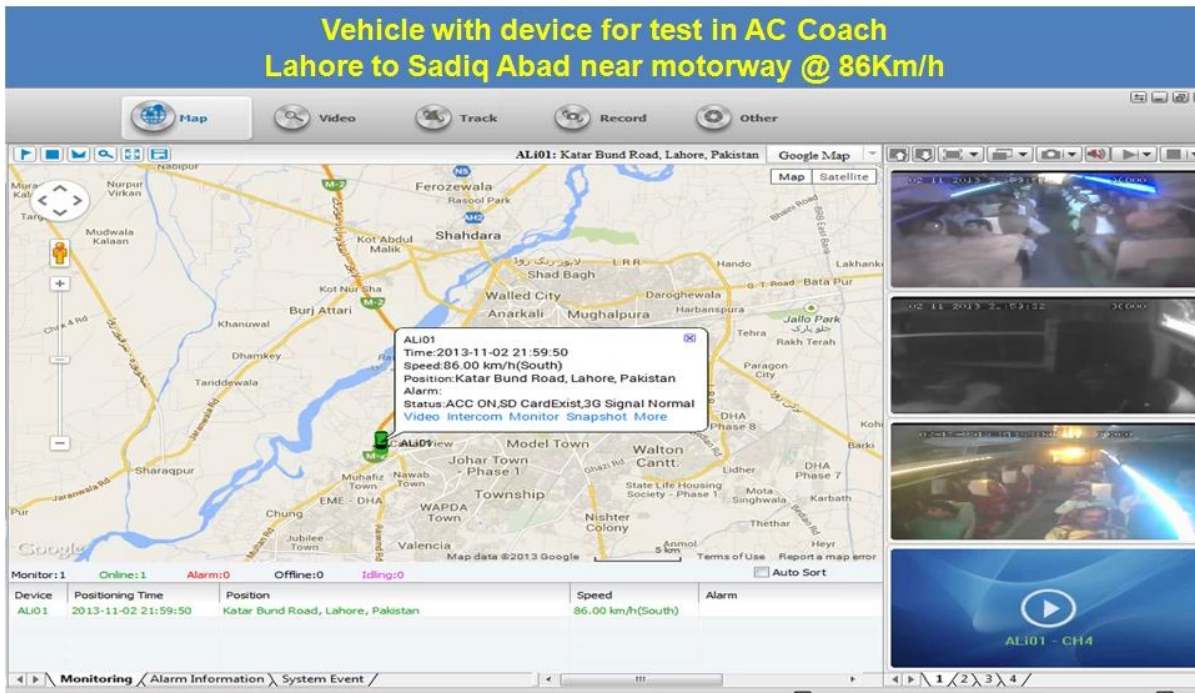

Pro Windows PC v reálném čase Surveillance