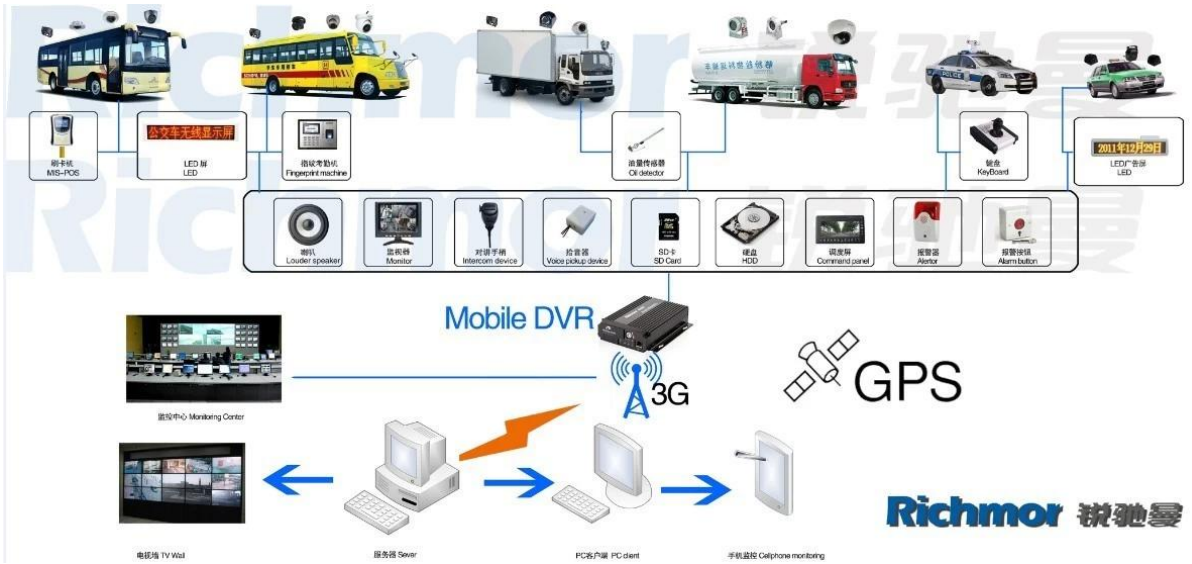

H.264 duální SD karta 3G mobilní DVR s Wifi G-Sensor GPS pro automobilový mobilní DVR

Model: RCM-MDR301WDG

Hlavní funkce:

1. 4 kanál SD karta Mobile DVR
2. Podpora 3G, GPS, WIFI, G-senzor, funkce UPS
3. Podpora PTZ dálkové ovládání
4. Podpora real-time sledování
5. Podporuje SD přepsány dnů
6. podporuje zálohování a aktualizaci s SD kartou
7. Vlastní recovery po moci znovu připojit
8. Stabilní hliníkové slitiny konstrukce s tlumičem

Audio	Audio vstup	Čtyři kanály samostatným přívodem & nbsp; 500Ω
	Audio výstup	1 Channel (4 kanály lze převést Volně)
	Základní Výstup & nbsp; Level	1.0-2.2V
	Zkreslení plus šum	≤-30dB
	Režim nahrávání	Zvukových a obrazových synchronizace
	Kompresce zvuku	ADPCM
Alarm	Alarm	4 kanály nezávislý vstup. High Voltage Trigger
	Alarm out	2 kanály Nezávislý výstup
	Přesunut Detect	k dispozici
Sít Rozhraní	Wire linka Access	Můžete rozbalit jednu Konektor RJ45 Ethernet portu
	Wifi	Můžete rozbalit jednu Wifi modul v
	3G	Můžete rozbalit jednu WCDMA nebo CDMA2000 modul v
GPS rozhraní	GPS	Mohou rozšířit GPS modul uvnitř
Rozšířit rozhraní	Intercom	Mohou rozšířit Intercom modul v
	G-Sensor	Mohou rozšířit G-Sensor modul v
Ostatní	Spotřeba energie	DC8-36V & nbsp; 5% & nbsp; & nbsp; ≤10W
	Pracovní teplota	-20 °C ~ +85 °C & nbsp; ≤80%
	Hodiny	Built-In Hodiny, kalendář
Balení	Velikost produktu	138 (L) * 112 (W) * 36 (H) mm
	Výrobek Hmotnost	360g

Naše softwarová aplikace CMS:

Pro Windows PC v reálném čase Surveillance

Pro IOS & amp; Telefon Surveillance Android OS Mobile

Naše mobilní DVR projekt pro vozidla

Certifikace:

Dodací lhůta: Do 5 pracovních dnů po potvrzení platby.