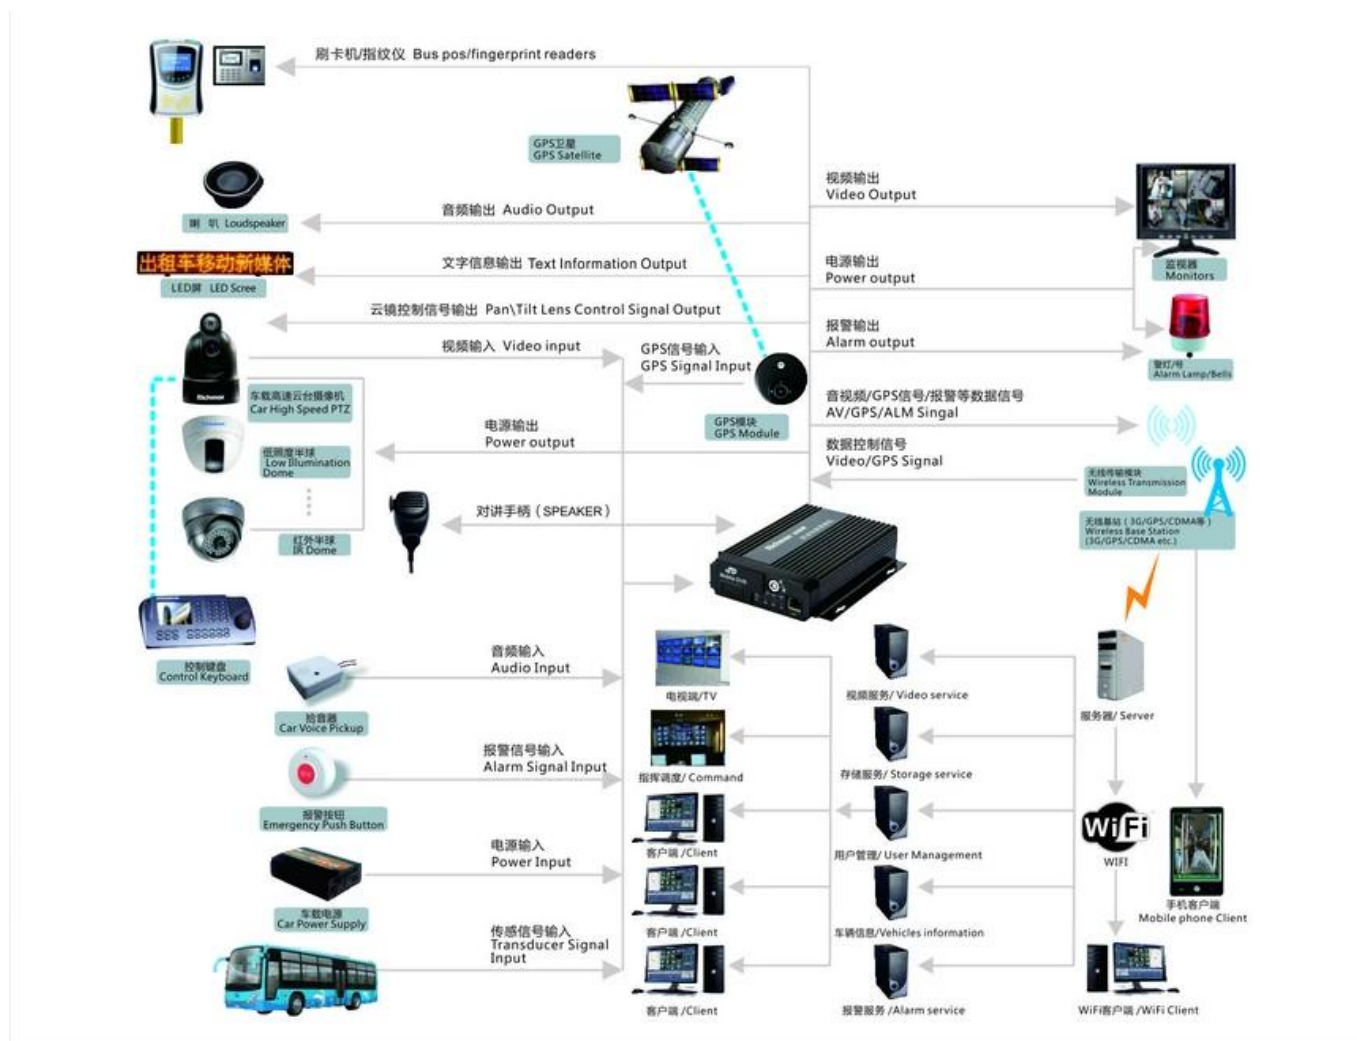

Další příbuzné druhy mobilních DVR

Dobrý vztah s našimi zákazníky

Product Introduction

7104/7204
720P/1080P
Series-AHD
4CH (Top Sale)

7105 Series-
AHD 5CH

9108 Series-
8ch NVR
/9204 Series-
4ch NVR

8114 Series-
AHD 4CH