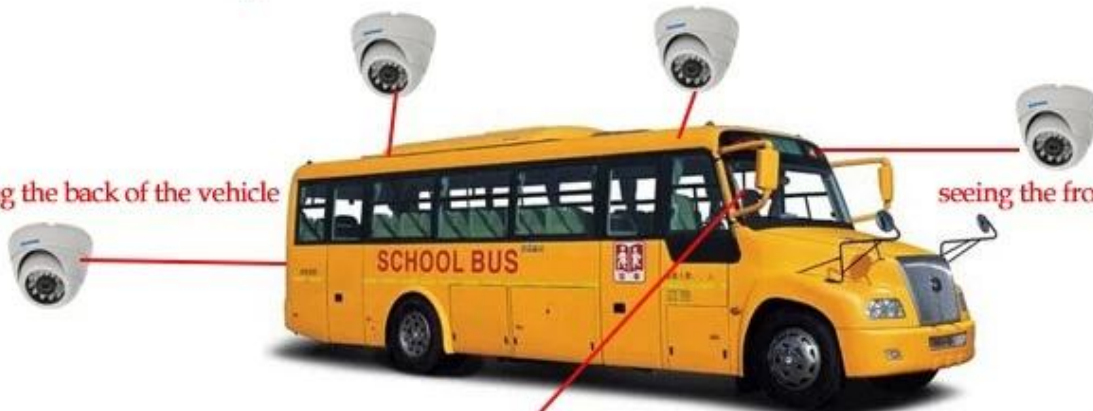

## PLayer softwarové rozhraní

**Romote zobrazení sledování 3 G 4G mobilní DVR školní autobus řešení**

Seeing the inside the vehicle

seeing the door and the driver

seeing the back of the vehicle

seeing the front of the vehicle