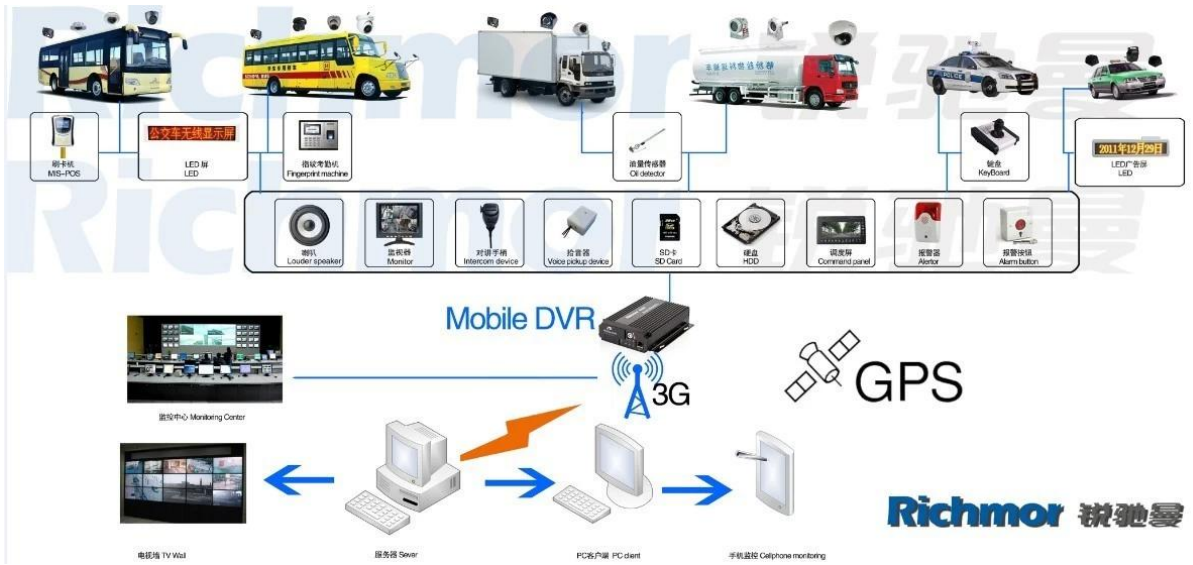

Naše mobilní DVR projekt pro vozidla