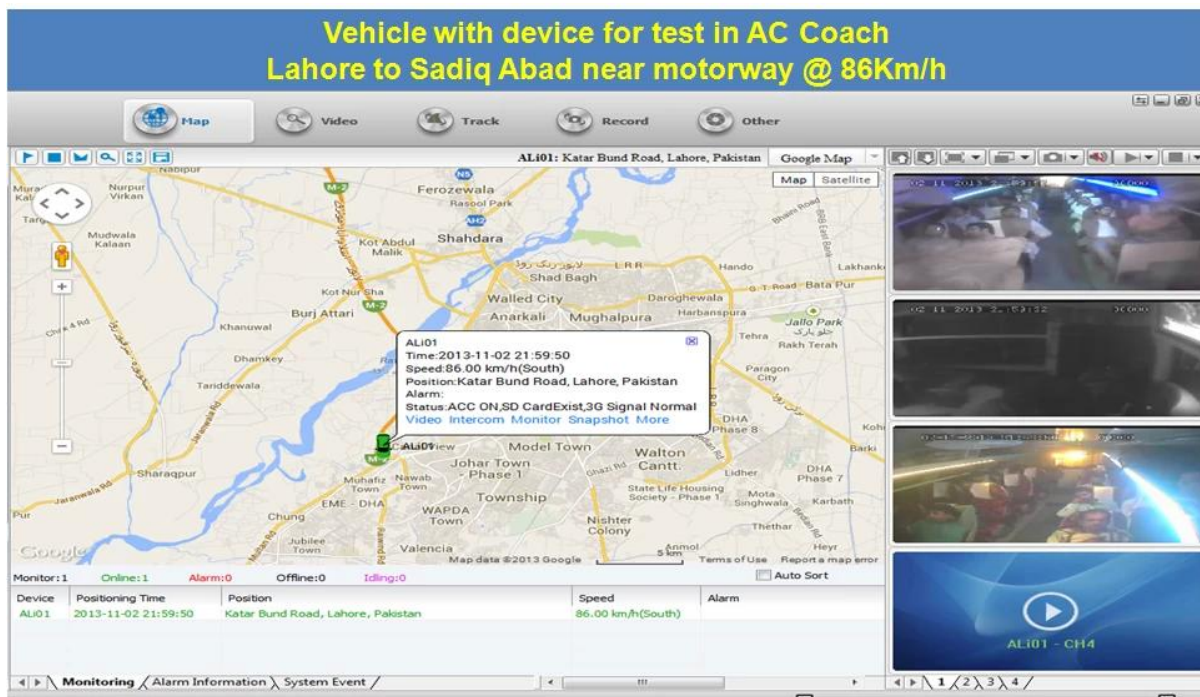

Ostatní	Spotřeba energie	DC8-36V 5% ≤ 10W
	Pracovní teplota	-20 °C ~ + 85 °C ≤80%
	Hodiny	Vestavěné hodiny, kalendář
Obal	Velikost produktu	170 (L) * 141(W) *41(H) mm
	Hmotnost výrobku	0,7KG

Naše aplikace CMS:

Pro Windows PC v reálném čase

Pro IOS & Android OS Mobile Surveillance