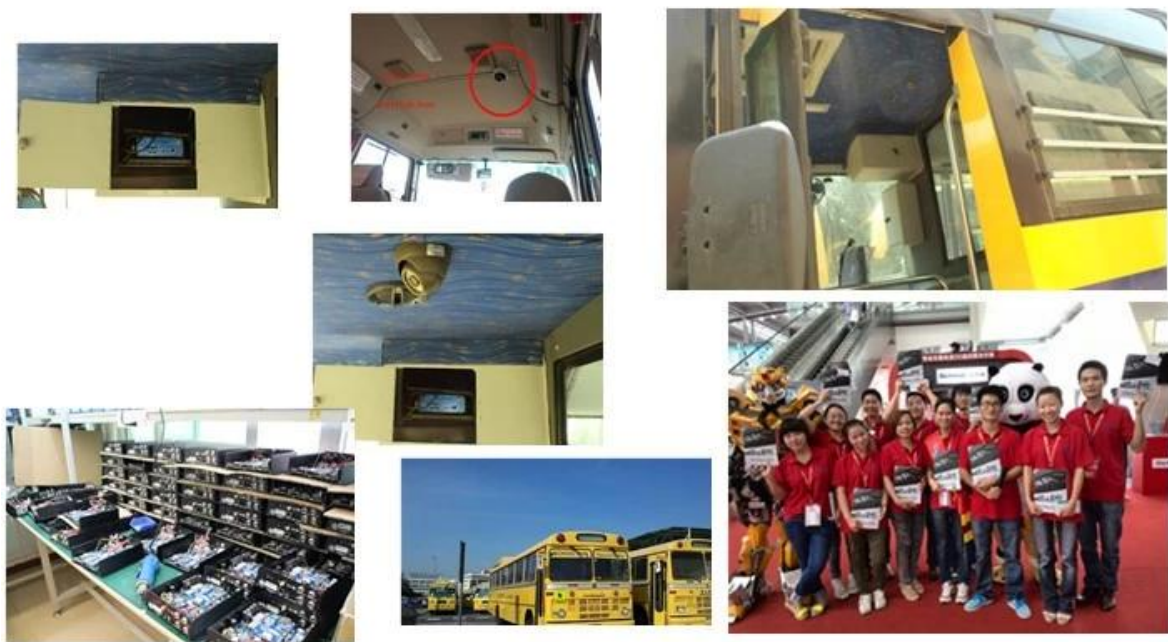

Certifikace: