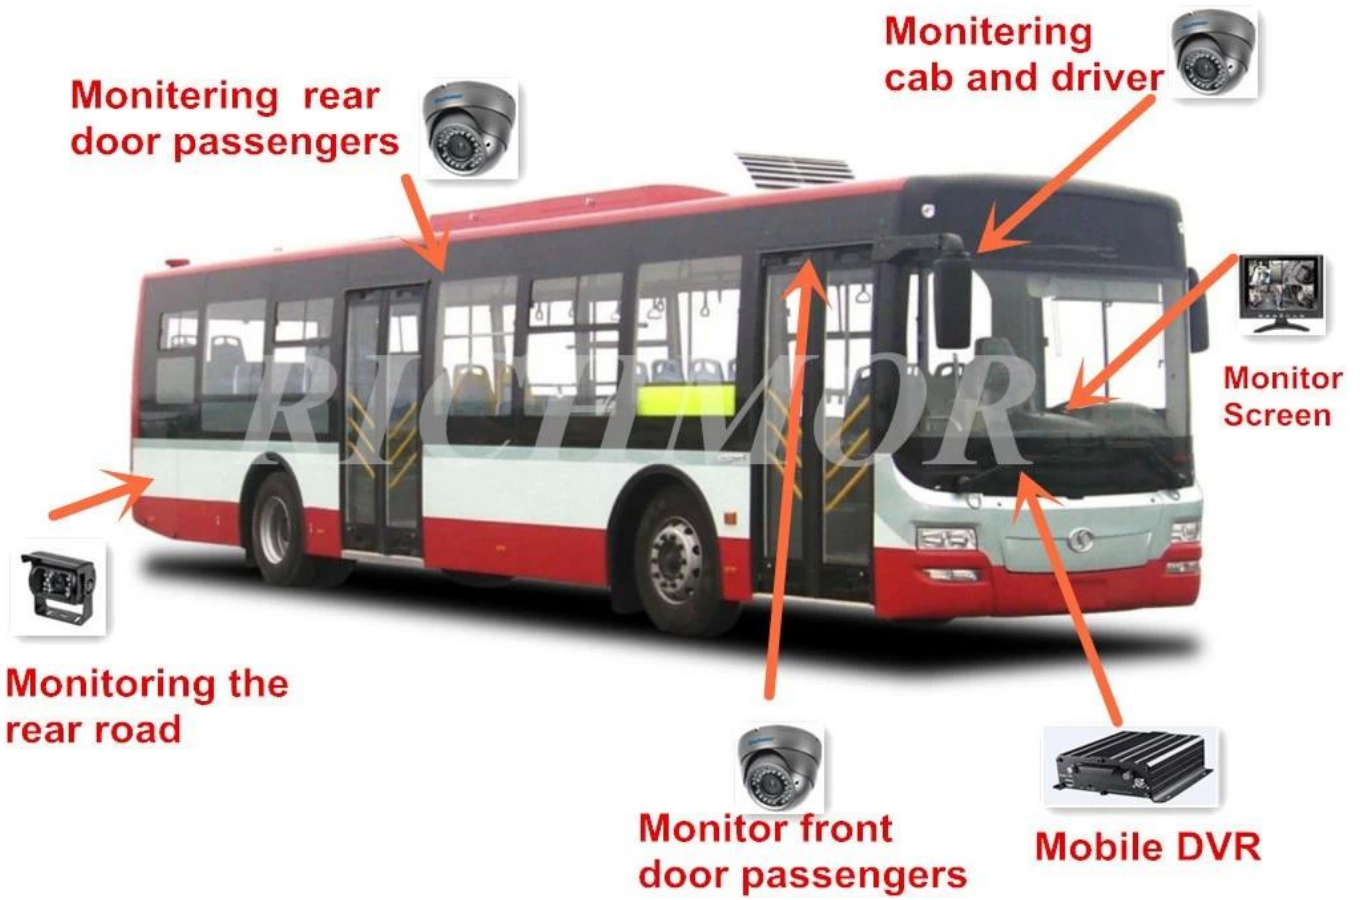

Romo zobrazovaný dohled Roztok 3 G 4G mobilní DVR školní autobus

The Professional Mobile DVR Solution For Truck

Professional Mobile DVR Solution for Bus

Aplikace

Široce používané v automobily a autobusy, taxíky, školní autobus, kamion, nebezpečné vozidel, osobní automobily a lodě, atd.