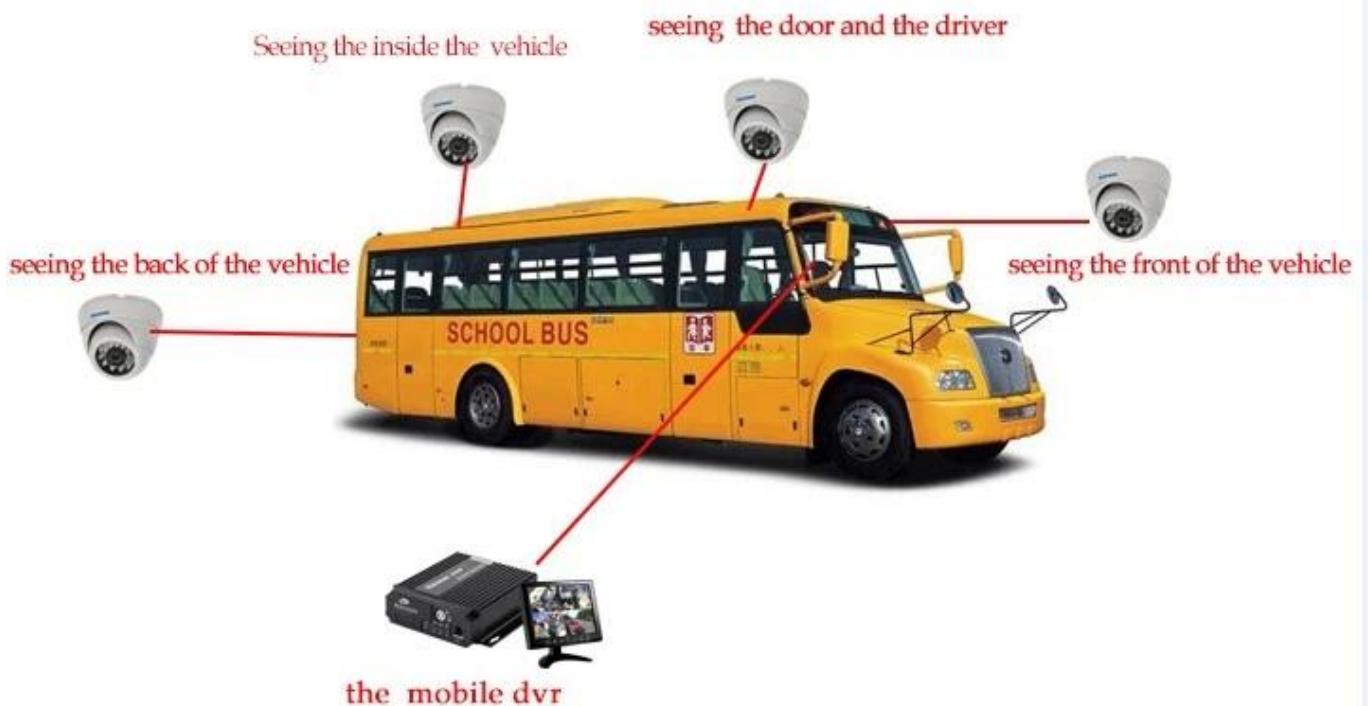

Romo zobrazovaný dohled Roztok 3 G 4G mobilní DVR školní autobus

The Professional Mobile DVR Solution For Truck

Professional Mobile DVR Solution for Bus

Aplikace

Široce používané v automobily a autobusy, taxíky, školní autobus, kamion, nebezpečné vozidel, osobní automobily a lodě, atd.