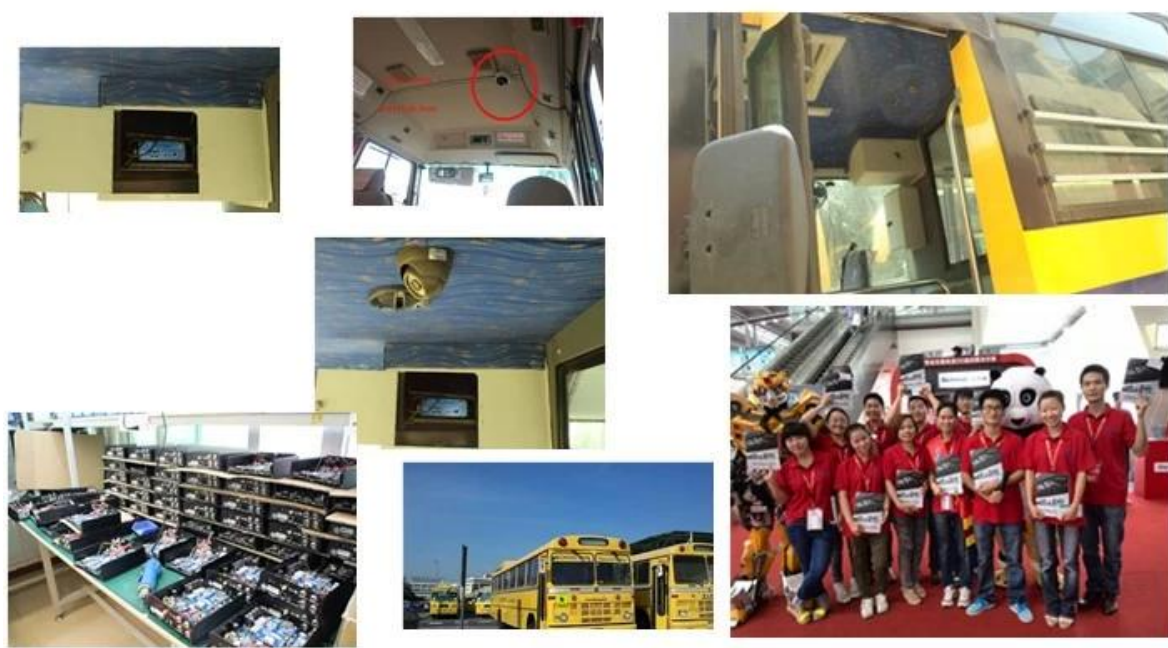

Certifikace: