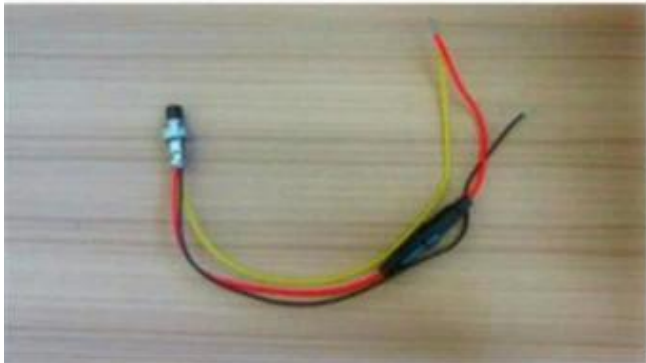

Mobilní DVR's:

Mobilní DVRTo Paramter:

Položka Parametr

& Amp; V & nbsp; vstup	4 & nbsp; kanál, & nbsp; leectví & nbsp; konektor
& Amp; V & nbsp; výstup	1 & nbsp; kanál, & nbsp; leectví & nbsp; konektor
Video & nbsp; komprese	H.264
Rozlišení	D1 / HD1 / CIF & nbsp; volitelné
Video & nbsp; Rám & nbsp; rychlost	100 & nbsp; fps & nbsp; (PAL), 120 fps (NTSC), 50fps (4 * D1)
Nahrávání	Fire & nbsp; nahrávání, & nbsp; čas & nbsp; nahrávání, & nbsp; alarm & nbsp; nahrávání
Skladování	SD & nbsp; Card & nbsp; a & nbsp; HDD & nbsp; podpora
Alarm	1CH & nbsp; alarm; & nbsp; alarm & nbsp; a & nbsp; nahrávání & nbsp; na & nbsp; & nbsp; stejného & nbsp; čas
Výstup & nbsp; napětí	12V
přehrávání	1-4 & nbsp; kanál & nbsp; přehrávání
Síť	RJ45, & nbsp; Ethernet & nbsp; rozhraní Wired / Wireless & nbsp; sítě,
PTZ & nbsp; kontrola	RS232
GPS	Podpora, & nbsp; překódování & nbsp; cesta, & nbsp; rychlost, & nbsp; pozice & nbsp; na & nbsp; vozidla
G-SENSOR	Podpora, & nbsp; nahrávání & nbsp; vozidla & nbsp; směr & nbsp; stav & nbsp; a & nbsp; alarm
Baterie	Široký & nbsp; Napětí: & nbsp; 6V ~ 48V (70V & nbsp; instantní & nbsp; napětí)
Power System	2.4W Embedded & nbsp; na plný úvazek & nbsp; více věcí najednou, & nbsp; kontrola & nbsp; systém
Pracovní & nbsp; životní prostředí	Pracovní & nbsp; teplota: & nbsp; -20 ° C ° do & nbsp; 50C °, pracovní & nbsp; vlhkost: & nbsp; & lt; 90%; Skladování & nbsp; & nbsp; teplota: & nbsp; -30C & nbsp; na & nbsp; 70C, Storage & nbsp; vlhkost & lt; 90%
Rozměry	193mm * 200mm * 53mm & nbsp; & nbsp; 1,5 kg
Jazyk	Čínština, & nbsp; English
Zálohování	SD & nbsp; Cards & nbsp; a & nbsp; 3G & nbsp; Back & nbsp; Nahoru
Wireless & nbsp; Transmission	GPRS, EDGE, CDMA, WIFI, 3G & nbsp; (& nbsp; EVDO, WCDMA, CDMA2000 & nbsp;) & nbsp; volitelný

AV Input Cables

AV Output Cable

Power Cable

IO Cables

3G Antenna

GPS Antenna

Remote Control

CD (Manual & Software inside)