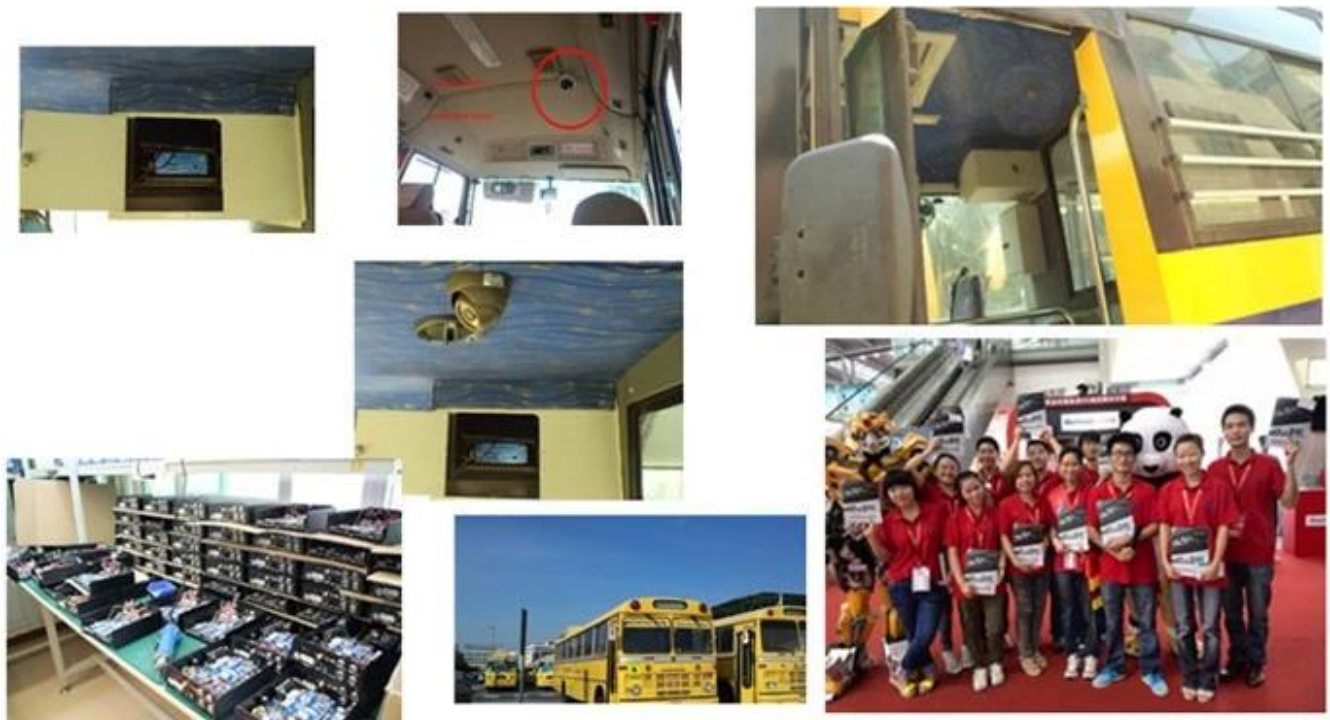

Výkonný software a případy:

HDD Mobile DVR'S Certifikace: