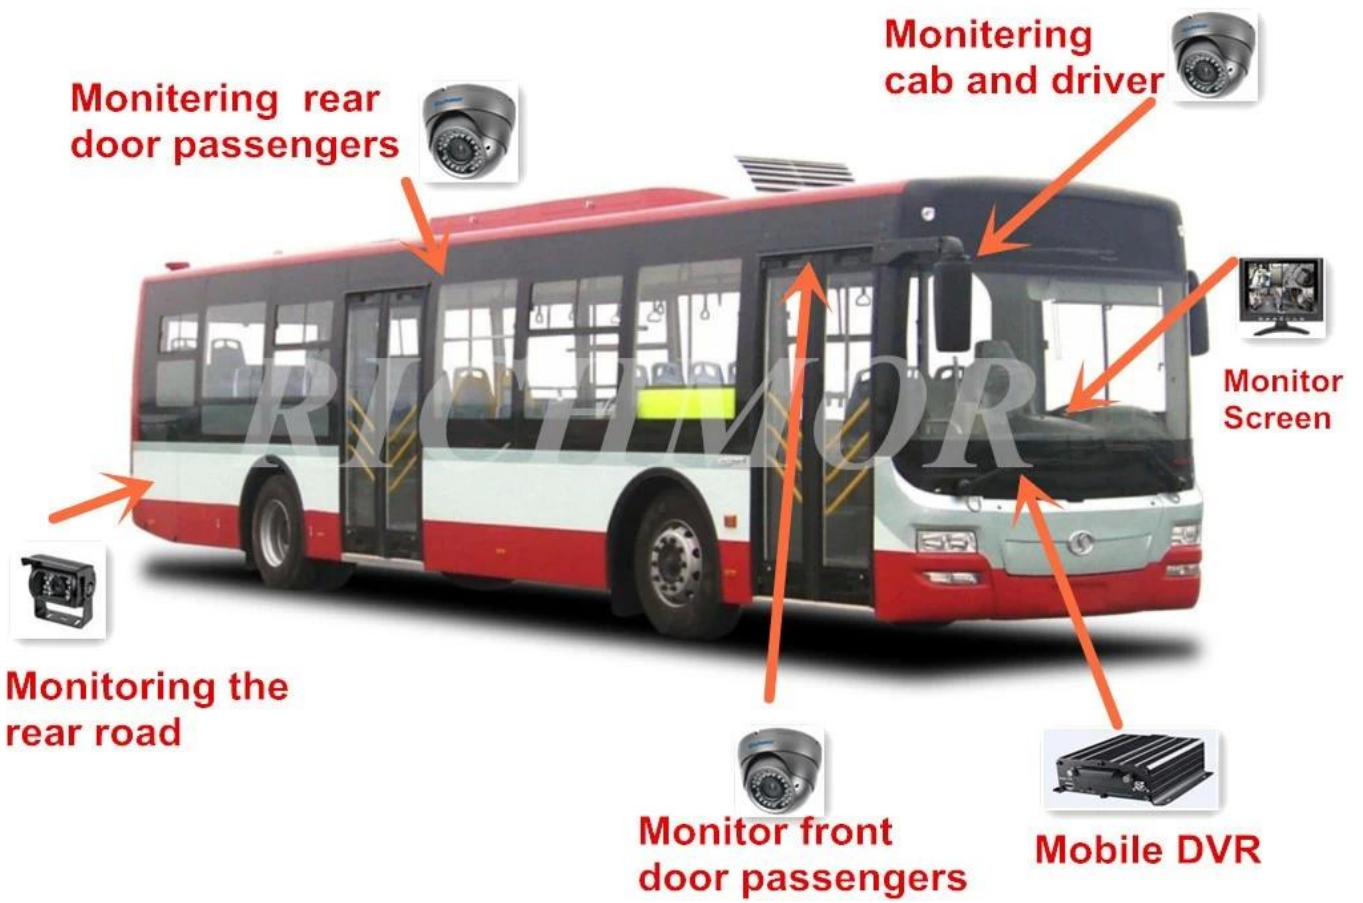

Romo zobrazovaný dohled Roztok 3 G 4G mobilní DVR školní autobus

The Professional Mobile DVR Solution For Truck

Professional Mobile DVR Solution for Bus

Aplikace

Široce používané v automobily a autobusy, taxíky, školní autobus, kamion, nebezpečné vozidel, osobní automobily a lodě, atd.