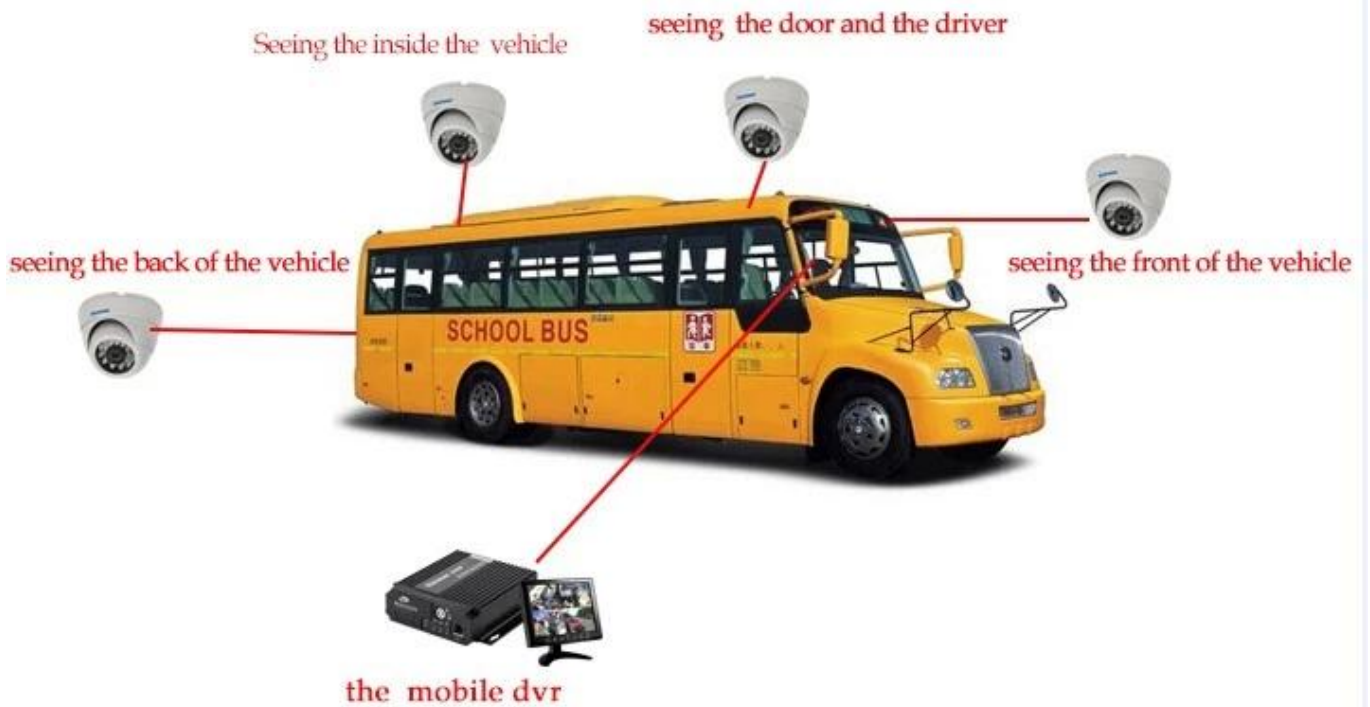

Romo zobrazovaný dohled Roztok 3 G 4G mobilní DVR školní autobus

The Professional Mobile DVR Solution For Truck

Professional Mobile DVR Solution for Bus

Aplikace

Široce používané v automobily a autobusy, taxíky, školní autobus, kamion, nebezpečné vozidel, osobní automobily a lodě, atd.