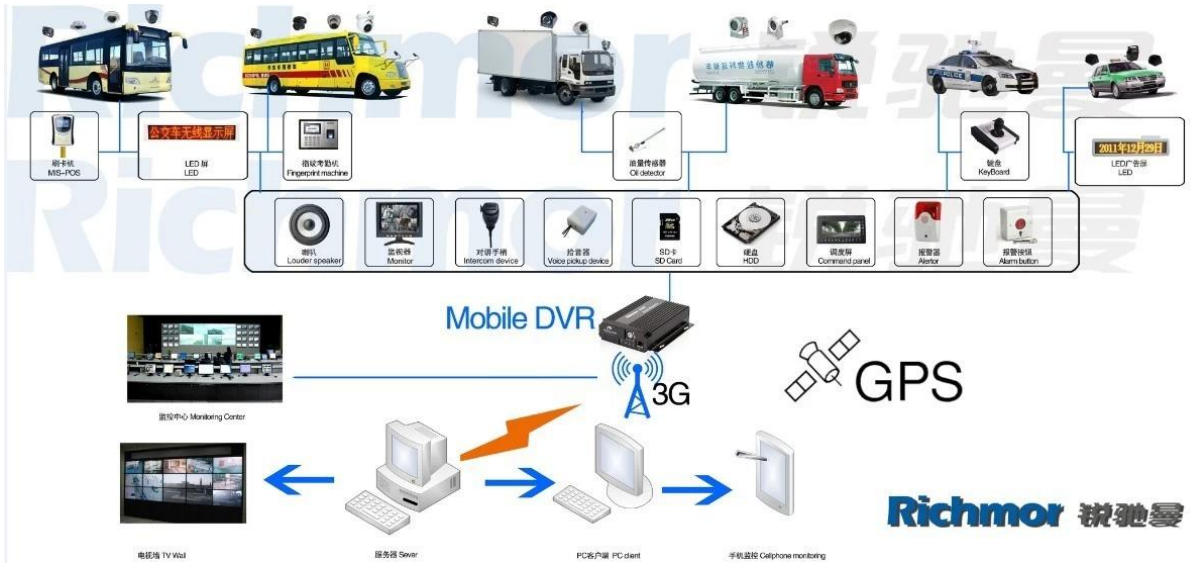

### Specifikace:

Předmět	Parametry zařízení	Index výkonnosti
<b>Název</b>	Název produktu	4 kanálový mobilní DVR (SD Storage)
<b>System</b>	Operační systém	Linux
	Ovládání rozhraní	Grafické rozhraní, čínština / angličtina volitelný
	File System	Proprietární formát
	Systémová práva	Uživatel Heslo
<b>Video</b>	Video vstup	4ch SDI Nezávislé vstup: 1.0Vp-p, 75Ω.Both B & W a barev Kamery
	Video Výstupní	1 kanál PAL / NTSC výstup, 1.0Vp-p, 75Ω, kompozitní video signál
	Video Display	1 nebo 4 Screen Display
	Video standard	PAL: 25frames / s; NTSC: 30 snímků / s
	Systémové zdroje	PAL: 100 snímků; NTSC: 120 Rámy

<b>Audio</b>	Audio vstup	Čtyři kanály samostatným přívodem & nbsp; 500Ω
	Audio výstup	1 Channel (4 kanály lze převést Volně)
	Základní Výstup & nbsp; Level	1.0-2.2V
	Zkreslení plus šum	≤-30dB
	Režim nahrávání	Zvukových a obrazových synchronizace
	Kompresce zvuku	ADPCM
<b>Alarm</b>	Alarm	4 kanály nezávislý vstup. High Voltage Trigger
	Alarm out	2 kanály Nezávislý výstup
	Přesunout Detect	k dispozici
<b>Sít Rozhraní</b>	Wire linka Access	Můžete rozbalit jednu Konektor RJ45 Ethernet portu
	Wifi	Můžete rozbalit jednu Wifi modul v
	3G	Můžete rozbalit jednu WCDMA nebo CDMA2000 modul v
<b>GPS rozhraní</b>	GPS	Mohou rozšířit GPS modul uvnitř
<b>Rozšířit rozhraní</b>	Intercom	Mohou rozšířit Intercom modul v
	G-Sensor	Mohou rozšířit G-Sensor modul v
<b>Ostatní</b>	Spotřeba energie	DC8-36V & nbsp; 5% & nbsp; & nbsp; ≤10W
	Pracovní teplota	-20 °C ~ +85 °C & nbsp; ≤80%
	Hodiny	Built-In Hodiny, kalendář
<b>Balení</b>	Velikost produktu	138 (L) * 112 (W) * 36 (H) mm
	Výrobek Hmotnost	360g

**Naše softwarová aplikace CMS:**

**Pro Windows PC v reálném čase Surveillance**

**Pro IOS & amp; Telefon Surveillance Android OS Mobile**

**Naše mobilní DVR projekt pro vozidla**

**Certifikace:**

**Dodací lhůta:** Do 5 pracovních dnů po potvrzení platby.