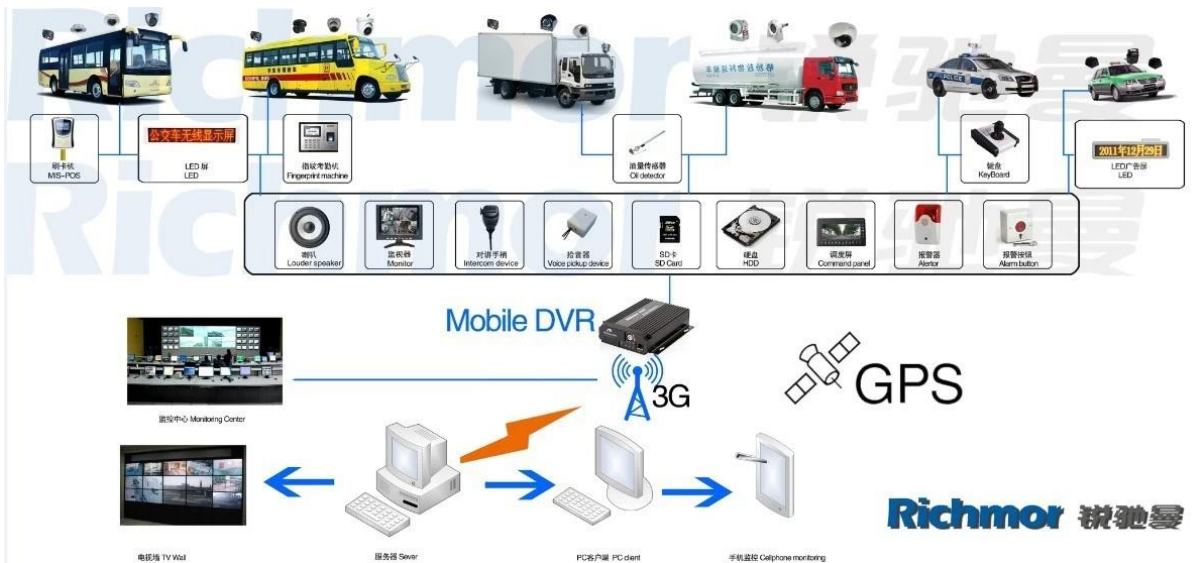

Obrázky:

Specifikace:

Položky	Parametry zařízení	Index výkonu
název	jméno výrobku	4kanálový mobilní DVR (HDD a SD paměť)
Systém	Operační systém	Linux
	Provozní rozhraní	Grafické rozhraní, čínština / angličtina volitelně
	Souborový systém	Vlastní formát
	Systémové oprávnění	Uživatelské heslo
Video	Video vstup	4k SDI Nezávislý vstup: 1.0Vp-p, 75Ω.Both B & W a Color Kamery
	Video Výstup	1 kanál PAL / NTSC výstup, 1.0Vp-p, 75Ω, kompozitní video signál
	Video displej	1 nebo 4 zobrazení na obrazovce
	Standardní video	PAL: 25 snímků / sec; NTSC: 30 snímků / s
	Systémové prostředky	PAL: 100 rámců; NTSC: 120 snímků
Zvuk	Audio vstup	Dvoukanálový nezávislý vstup 500Ω
	Audio výstup	1 kanál (4 kanály lze libovolně převést)
	Základní výstupní úroveň	1,0-2,2V
	Distortion Plus Noise	≤-30dB
	Režim záznamu	Synchronizace zvuku a obrazu
	Komprese zvuku	ADPCM
Poplach	Alarm in	4 nezávislé vstupy. Spouštění vysokého napětí
	Vypnutí alarmu	2 kanály Nezávislý výstup
	Přesunout detekci	dostupný
Sít Rozhraní	3G	Může rozšířit jeden modul WCDMA nebo CDMA2000 uvnitř
Rozhraní GPS	GPS	Může GPS modul expandovat dovnitř
Rozšiřte rozhraní	Interkom	Může rozšiřovat interkomunikační modul uvnitř

Monitor: 1 Online: 1 Alarm: 0 Offline: 0 Idling: 0

Device	Positioning Time	Position	Speed	Alarm
ALI01	2013-11-02 21:59:50	Katar Bund Road, Lahore, Pakistan	86.00 km/h(South)	

Monitoring / Alarm Information / System Event

ALI01 - CH4

Pro Windows PC v reálném čase

Pro IOS & Android OS Mobile Surveillance

Naš mobilní DVR projekt pro vozidla

Richmor 锐驰曼

Osvědčení:

Související produkty:

SD Mobile DVR with 3G GPS