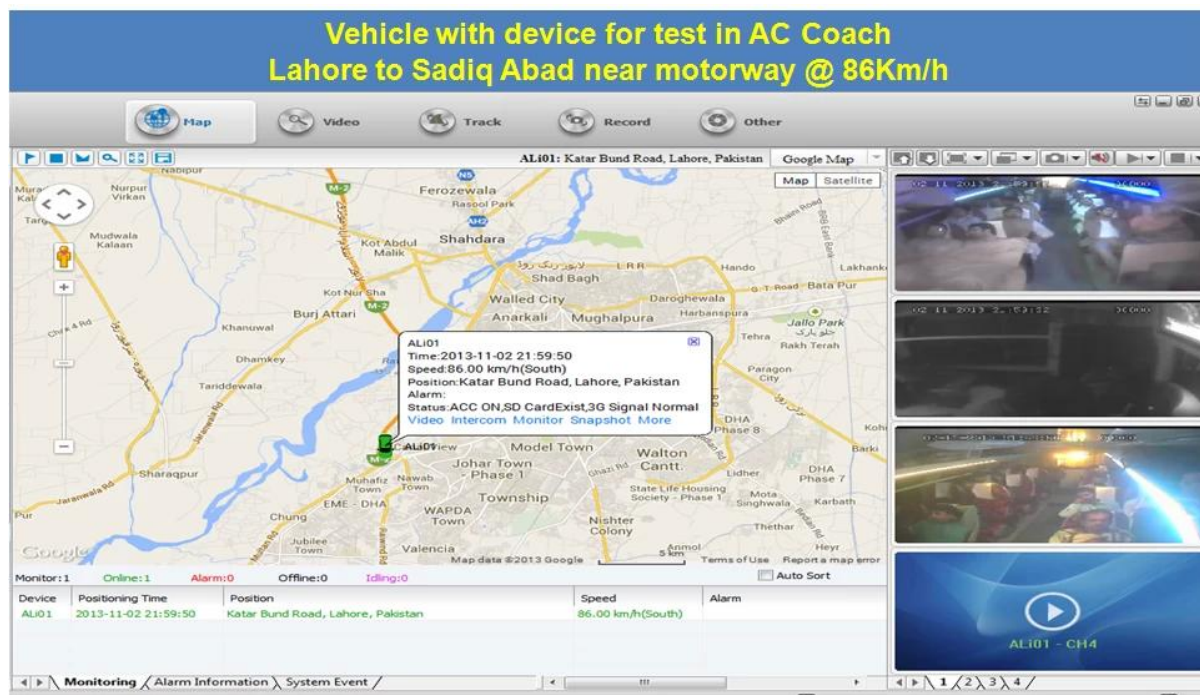

Náš CMS software aplikace

Pro Windows PC v reálném čase Surveillance

Pro IOS & amp; Telefon Surveillance Android OS Mobile