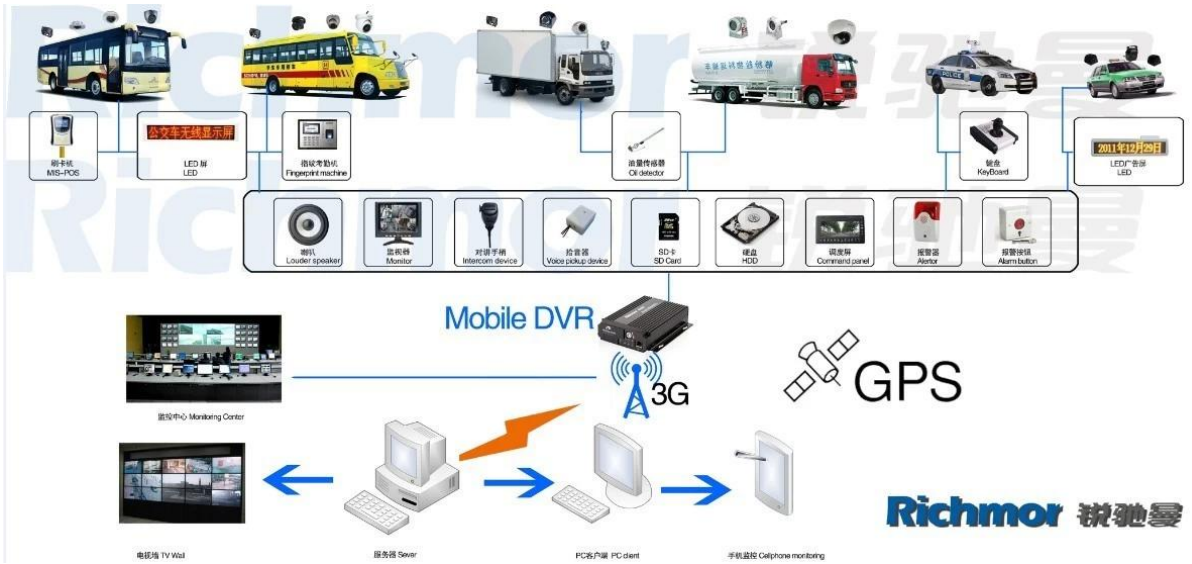

4CH H.264 HDD mobilní DVR s GPS 3g wifi se slotem pro SD karty pro sledování vozidel

Model: RCM-MDR7000WDG

Hlavní funkce:

1. 4 kanálový HD & amp; SD karta Mobile DVR
2. Podpora 3G, GPS, WIFI, G-senzor, funkce UPS
3. Podpora PTZ dálkové ovládání
4. Podpora real-time sledování
5. Podpora HD přepsány dnů
6. podporuje zálohování a upgrade HD & amp; SD karta
7. Vlastní recorvery po moci znovu připojit
8. Stabilní hliníkové slitiny konstrukce s tlumičem

Video	Video vstup	4ch SDI Nezávislé vstup: 1.0Vp-p, 75Ω.Both B & W a barev Kamery
	Video výstup	1 kanál PAL / NTSC výstup, 1.0Vp-p, 75Ω, kompozitní video signál
	Video Display	1 nebo 4 Screen Display
	Video standard	PAL: 25frames / s; NTSC: 30 snímků / s
	Systémové zdroje	PAL: 100 snímků; NTSC: 120 Rámy
Audio	Audio vstup	Čtyři kanály samostatným přívodem & nbsp; 500Ω
	Audio výstup	1 Channel (4 kanály lze převést Volně)
	Základní Výstup & nbsp; Level	1.0-2.2V
	Zkreslení plus šum	≤-30dB
	Režim nahrávání	Zvukových a obrazových synchronizace
	Kompresa zvuku	ADPCM
Alarm	Alarm	6 kanály nezávislý vstup. High Voltage Trigger
	Alarm out	1 Kanály Nezávislý výstup
	Přesunut Detect	k dispozici
Sít Rozhraní	Wire linka Access	Můžete rozbalit jednu Konektor RJ45 Ethernet portu
	Wifi	Můžete rozbalit jednu Wifi modul v
	3G	Můžete rozbalit jednu WCDMA nebo CDMA2000 modul v
GPS rozhraní	GPS	Mohou rozšířit GPS modul mimo
Rozšířit rozhraní	Intercom	Mohou rozšířit Intercom modul v
	G-Sensor	Mohou rozšířit G-Sensor modul v
Ostatní	Spotřeba energie	DC8-36V & nbsp; 5% & nbsp; & nbsp; ≤10W
	Pracovní teplota	-20 °C ~ +85 °C & nbsp; ≤80%
	Hodiny	Built-In Hodiny, kalendář
Balení	Velikost produktu	200 (L) * 160 (W) * 62 (H) mm (s držákem)
	Výrobek Hmotnost	2,2 kg (bez HDD)

Náš CMS software aplikace

Pro Windows PC v reálném čase Surveillance

Pro IOS & amp; Telefon Surveillance Android OS Mobile

Náše mobilní DVR projekt pro vozidla

Certifikace:

Související produkty:

SD Mobile DVR with 3G GPS