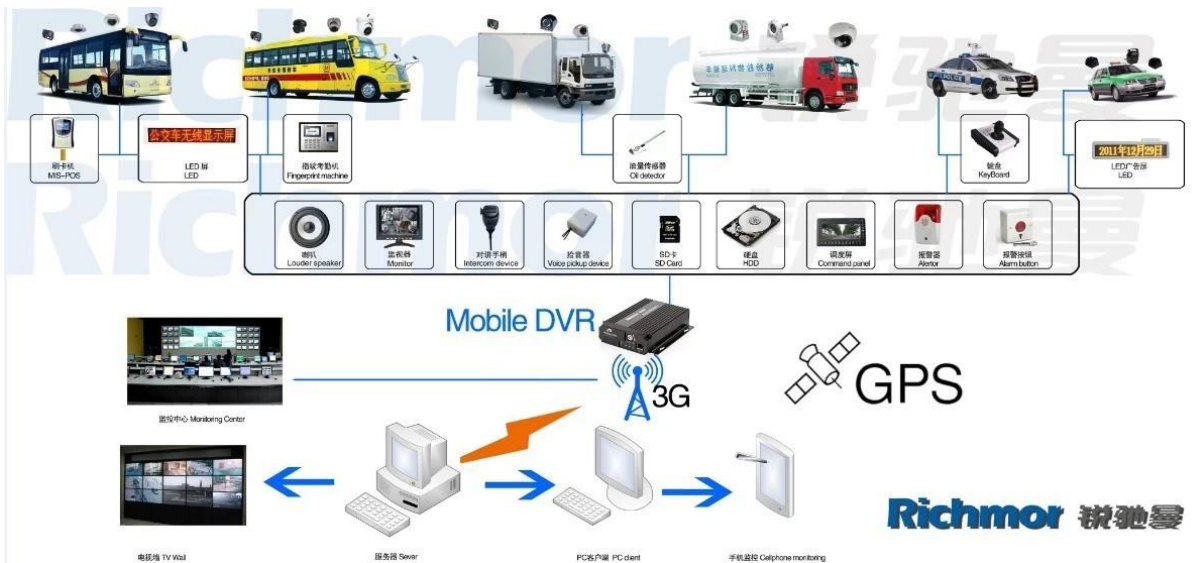

Naše mobilní DVR projekt pro vozidla