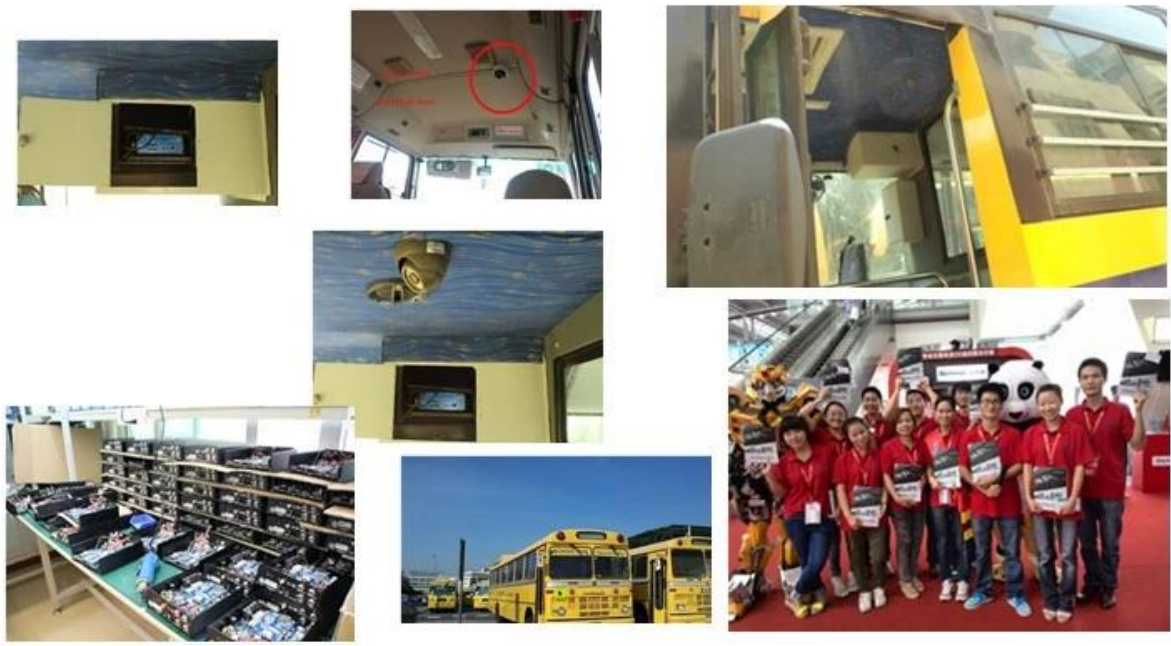

Certifikace: