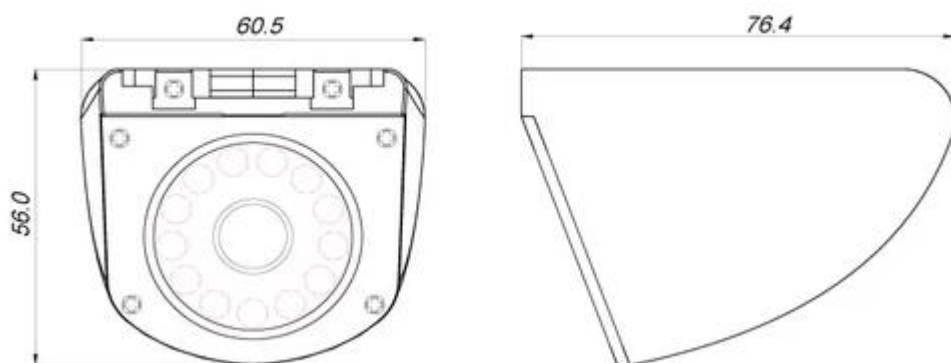

### Car Side View Camera'S Character:

1. metal pouzdra a nbsp; mobilní & nbsp; boční & nbsp; view & nbsp; se & nbsp; pevné & nbsp; objektivu.
2. Available & nbsp; v & nbsp; silver & nbsp; povrch.
3. Low & nbsp; výkon & nbsp; spotřeba
4. Easy installation on ceiling or wall, surface or flush mount.
5. IP67 & nbsp; vodotěsný