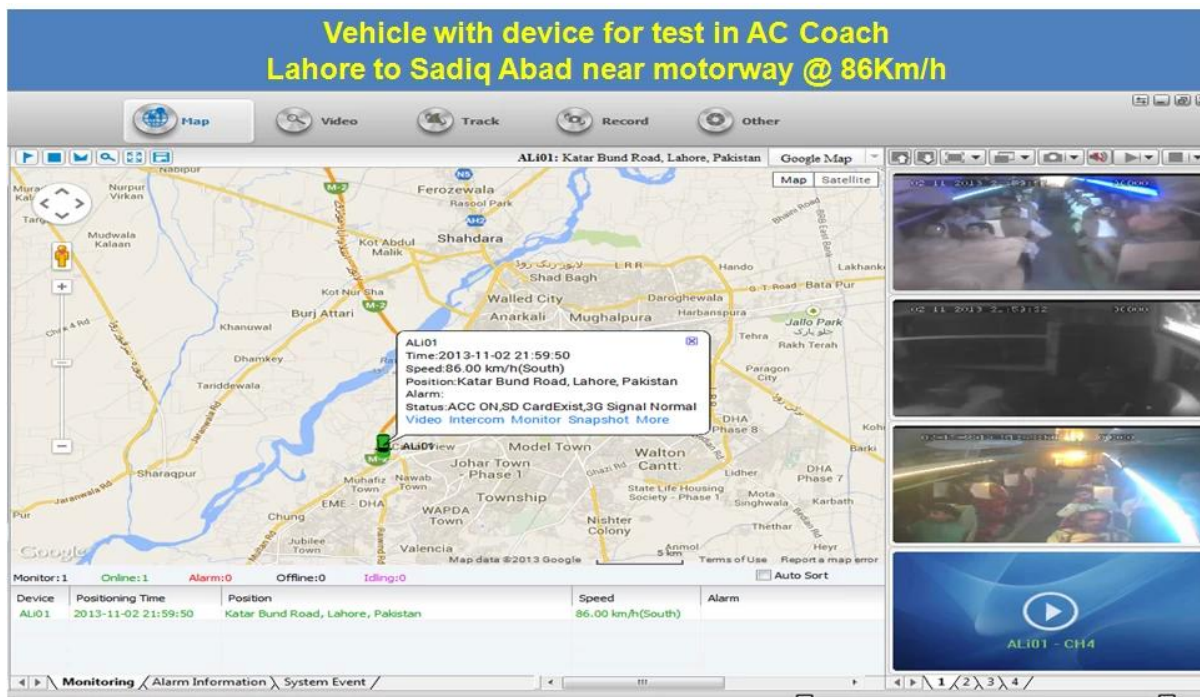

Ostatní	Spotřeba energie	DC8-36V &nbsp; 5% &nbsp; &nbsp; ≤10W
	Pracovní teplota	-20 °C ~ +85 °C &nbsp; ≤80%
	Hodiny	Built-In Hodiny, kalendář
Balení	Velikost produktu	170 (L) * 141(W) *41(H) mm
	Výrobek Hmotnost	0.7KG

Naše softwarová aplikace CMS:

Pro Windows PC v reálném čase Surveillance

Pro IOS & amp; Telefon Surveillance Android OS Mobile