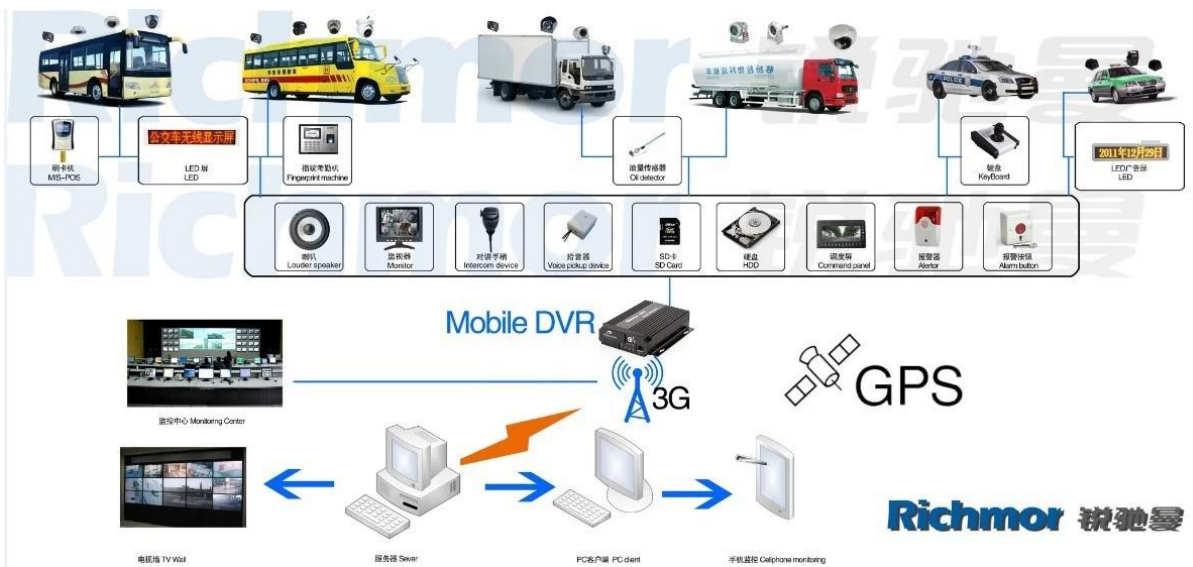

Obrázky

Specifikace:

Položky	Parametry zařízení	Index výkonu
Jméno	Název produktu	4 kanálový mobilní DVR (Úložiště SD)
Systému	Operační systém	Linux
	Provozní rozhraní	Grafická rozhraní, volitelná čínština/angličtina
	Souborový systém	Proprietární formát
	Systémová oprávnění	Uživatelské heslo
Video	Vstup videa	4CH SDI nezávislé vstup: 1, 0 VP-p, 75. jak B & W a barvy Kamery
	Video Výstup	1 kanál PAL/NTSC výstup, 1, 0 VP-p, 75, kompozitní videosignál
	Zobrazení videa	1 nebo 4 zobrazení na obrazovce
	Video standard	PAL: 25frames/sec; NTSC: 30frames/sec
	Systémových prostředků	PAL: 100 snímků; NTSC: 120 snímků
Audio	Zvukový vstup	Dva nezávislé vstupy kanálů 500 ω
	Zvukový výstup	1 kanál (4 kanály lze libovolně konvertovat)
	Základní úroveň výstupu	1.0 – 2.2 v
	Zkreslení plus šum	≤-30
	Režim nahrávání	Synchronizace zvuku a obrazu
	Komprese zvuku	ADPCM
Alarm	Poplach v	4 nezávislé vstupy kanálů. Spoušť vysokého napětí
	Budík	2 kanály nezávislý výstup
	Přesunout detekci	dispozici
Sítě Rozhraní	3g	Může rozšířit jeden WCDMA nebo CDMA2000 modul uvnitř
GPS rozhraní	GPS	Můžete rozšířit GPS modul uvnitř
Rozšířit rozhraní	Intercom	Můžete rozšířit Intercom modul uvnitř

- Device: ALI01
- Time: 2013-11-02 21:59:50
- Speed: 86.00 km/h(South)
- Position: Katar Bund Road, Lahore, Pakistan
- Alarm: Status ACC ON, SD Card Exist, 3G Signal Normal
- Video Intercom Monitor Snapshot More

The interface also includes a video feed on the right side, showing a live view from the vehicle's camera. The status bar at the bottom indicates the following monitoring status:

- Monitor: 1
- Online: 1
- Alarm: 0
- Offline: 0
- Idling: 0

Pro sledování v reálném čase v systému Windows PC

Pro IOS a Android OS mobilní telefon Surveillance

Náš mobilní DVR projekt pro vozidla

Richmor 锐驰曼

Certifikační:

Dodací lhůta: Do 5 pracovních dnů po potvrďte platbu.