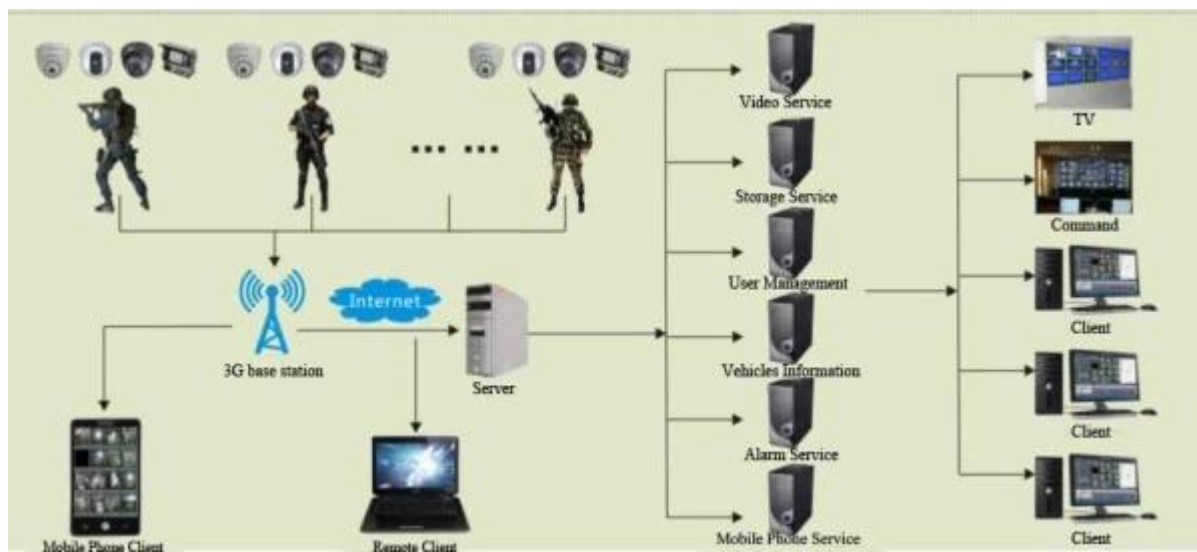

Při nošení na těle 3G Camera **Police DVR GPS WIFI Portable DVR SP5800**

Police DVR Přehled

Portable Video Recorder ("**Portable MDVR**"V krátkosti) je určen pro mobilní ruční nebo nosí monitorovacích produktů. Použit vložený platformu funkcí bezdrátového komunikačního 3G modul, WiFi modul a GPS modulem. Vestavěná baterie-poháněl, doplněk s drive-by-wire, malý fotoaparát, sluchátka s mikrofonom.

Používá standardní kódování H.264, podpora dálkové ovládání a Místní Micro SD karta záznamu funkce, podporují normální přehrávač (VLC, **STORM**) Přímou hrát proudu.

Front and side board definition

Back cover definition

Figure 4

1. Adorn clasp
2. Battery Cover Buckle
3. Battery Cover switch

Aplikace

应用案例/applications

FCC CE ROHS certifikace

Díky za vaše podpěr!

Vítejte na kontakt s Jenny pro více informací

E-mail: jenny@rcmccctv.com