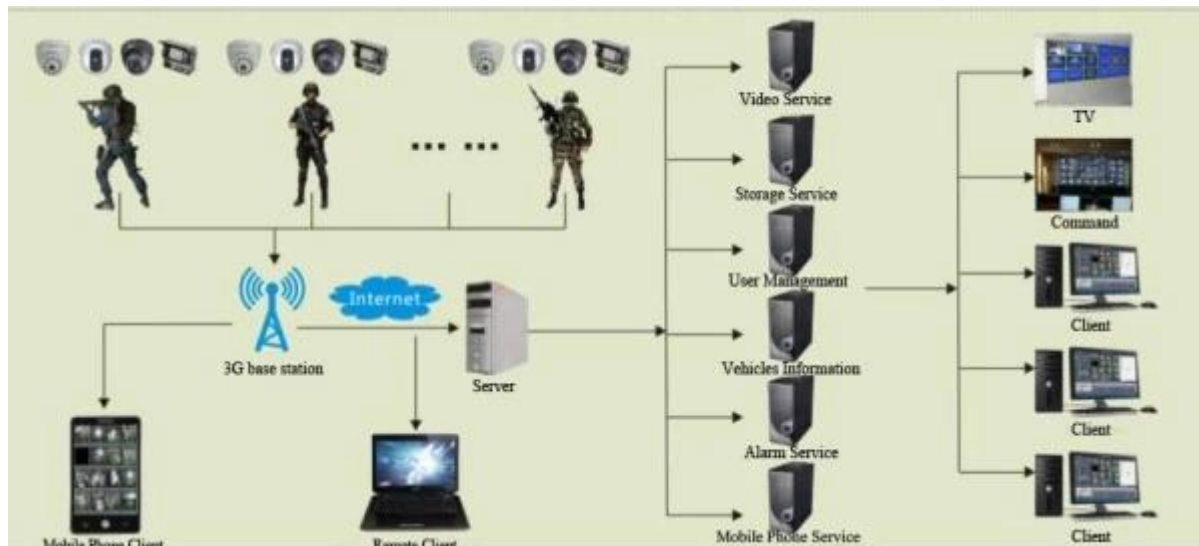

FCC CE ROHS certifikace