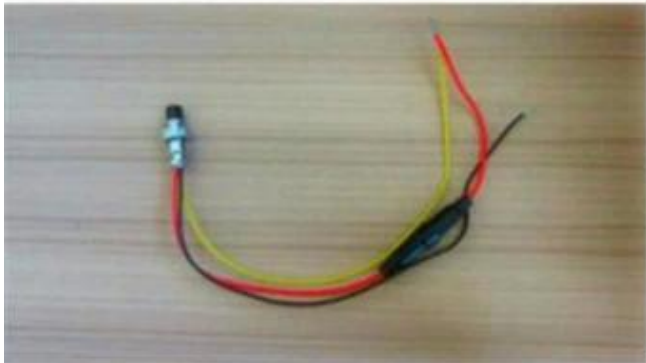

Mobilní DVR's:

Mobilní DVRTo Paramter:

Položka Parametr

& Amp; V & nbsp; vstup	4 & nbsp; kanál, & nbsp; letectví & nbsp; konektor
& Amp; V & nbsp; výstup	1 & nbsp; kanál, & nbsp; letectví & nbsp; konektor
Video & nbsp; komprese	H.264
Rozlišení	D1 / HD1 / CIF & nbsp; volitelné
Video & nbsp; Rám & nbsp; rychlost	100 & nbsp; fps & nbsp; (PAL), 120 fps (NTSC), 50fps (4 * D1)
Nahrávání	Fire & nbsp; nahrávání, & nbsp; čas & nbsp; nahrávání, & nbsp; alarm & nbsp; nahrávání
Skladování	SD & nbsp; Card & nbsp; a & nbsp; HDD & nbsp; podpora
Alarm	1CH & nbsp; alarm; & nbsp; alarm & nbsp; a & nbsp; nahrávání & nbsp; na & nbsp; & nbsp; stejného & nbsp; čas
Výstup & nbsp; napětí	12V
přehrávání	1-4 & nbsp; kanál & nbsp; přehrávání
Síť	RJ45, & nbsp; Ethernet & nbsp; rozhraní Wired / Wireless & nbsp; sítě,
PTZ & nbsp; kontrola	RS232
GPS	Podpora, & nbsp; překódování & nbsp; cesta, & nbsp; rychlost, & nbsp; pozice & nbsp; na & nbsp; vozidla
G-SENSOR	Podpora, & nbsp; nahrávání & nbsp; vozidla & nbsp; směr & nbsp; stav & nbsp; a & nbsp; alarm
Baterie	Široký & nbsp; Napětí: & nbsp; 6V ~ 48V (70V & nbsp; instantní & nbsp; napětí)
Power System	2.4W Embedded & nbsp; na plný úvazek & nbsp; více věcí najednou, & nbsp; kontrola & nbsp; systém
Pracovní & nbsp; životní prostředí	Pracovní & nbsp; teplota: & nbsp; -20 ° C ° do & nbsp; 50C °, pracovní & nbsp; vlhkost: & nbsp; & lt; 90%; Skladování & nbsp; & nbsp; teplota: & nbsp; -30C & nbsp; na & nbsp; 70C, Storage & nbsp; vlhkost & lt; 90%
Rozměry	193mm * 200mm * 53mm & nbsp; & nbsp; 1,5 kg
Jazyk	Čínština, & nbsp; English
Zálohování	SD & nbsp; Cards & nbsp; a & nbsp; 3G & nbsp; Back & nbsp; Nahoru
Wireless & nbsp; Transmission	GPRS, EDGE, CDMA, WIFI, 3G & nbsp; (& nbsp; EVDO, WCDMA, CDMA2000 & nbsp;) & nbsp; volitelný

AV Input Cables

AV Output Cable

Power Cable

IO Cables

3G Antenna

GPS Antenna

Remote Control

CD (Manual & Software inside)