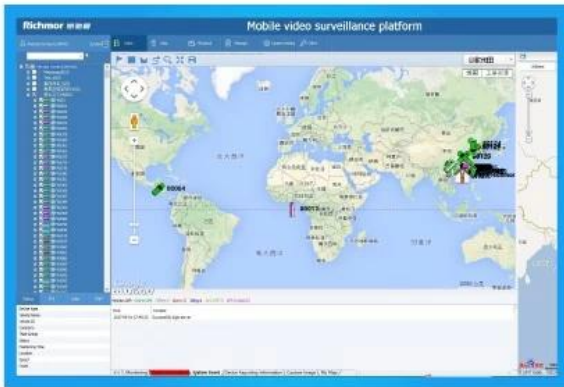

Obsah balení

1 kus mobilního DVR, v krabici se všemi standardními doplňky

Seznam parametrů RCM-MDR210

Položka	Parametr