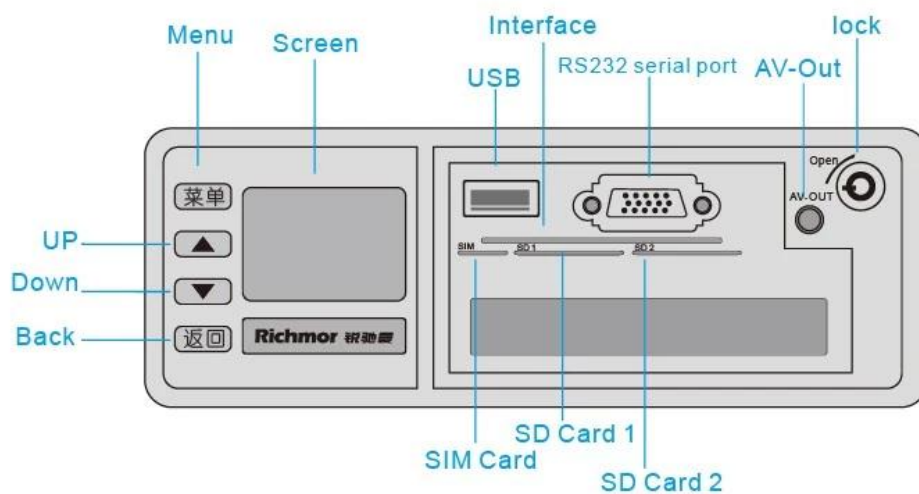

Front Panel