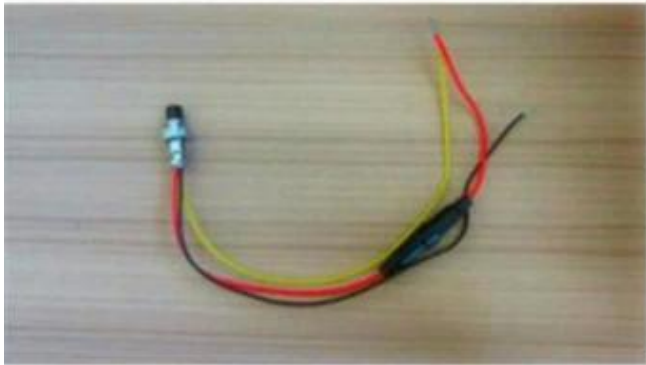

Mobilní DVR's:

Mobilní DVRTo Paramter:

Položka Parametr

& Amp; V & nbsp; vstup	4 & nbsp; kanál, & nbsp; leectví & nbsp; konektor
& Amp; V & nbsp; výstup	1 & nbsp; kanál, & nbsp; leectví & nbsp; konektor
Video & nbsp; komprese	H.264
Rozlišení	D1 / HD1 / CIF & nbsp; volitelné
Video & nbsp; Rám & nbsp; rychlost	100 & nbsp; fps & nbsp; (PAL), 120 fps (NTSC), 50fps (4 * D1)
Nahrávání	Fire & nbsp; nahrávání, & nbsp; čas & nbsp; nahrávání, & nbsp; alarm & nbsp; nahrávání
Skladování	SD & nbsp; Card & nbsp; a & nbsp; HDD & nbsp; podpora
Alarm	1CH & nbsp; alarm; & nbsp; alarm & nbsp; a & nbsp; nahrávání & nbsp; na & nbsp; & nbsp; stejného & nbsp; čas
Výstup & nbsp; napětí	12V
přehrávání	1-4 & nbsp; kanál & nbsp; přehrávání
Síť	RJ45, & nbsp; Ethernet & nbsp; rozhraní Wired / Wireless & nbsp; sítě,
PTZ & nbsp; kontrola	RS232
GPS	Podpora, & nbsp; překódování & nbsp; cesta, & nbsp; rychlost, & nbsp; pozice & nbsp; na & nbsp; vozidla
G-SENSOR	Podpora, & nbsp; nahrávání & nbsp; vozidla & nbsp; směr & nbsp; stav & nbsp; a & nbsp; alarm
Baterie	Široký & nbsp; Napětí: & nbsp; 6V ~ 48V (70V & nbsp; instantní & nbsp; napětí)
Power System	2.4W Embedded & nbsp; na plný úvazek & nbsp; více věcí najednou, & nbsp; kontrola & nbsp; systém
Pracovní & nbsp; životní prostředí	Pracovní & nbsp; teplota: & nbsp; -20 ° C ° do & nbsp; 50C °, pracovní & nbsp; vlhkost: & nbsp; & lt; 90%; Skladování & nbsp; & nbsp; teplota: & nbsp; -30C & nbsp; na & nbsp; 70C, Storage & nbsp; vlhkost & lt; 90%
Rozměry	193mm * 200mm * 53mm & nbsp; & nbsp; 1,5 kg
Jazyk	Čínština, & nbsp; English
Zálohování	SD & nbsp; Cards & nbsp; a & nbsp; 3G & nbsp; Back & nbsp; Nahoru
Wireless & nbsp; Transmission	GPRS, EDGE, CDMA, WIFI, 3G & nbsp; (& nbsp; EVDO, WCDMA, CDMA2000 & nbsp;) & nbsp; volitelný

AV Input Cables

AV Output Cable

Power Cable

IO Cables

3G Antenna

GPS Antenna

Remote Control

CD (Manual & Software inside)