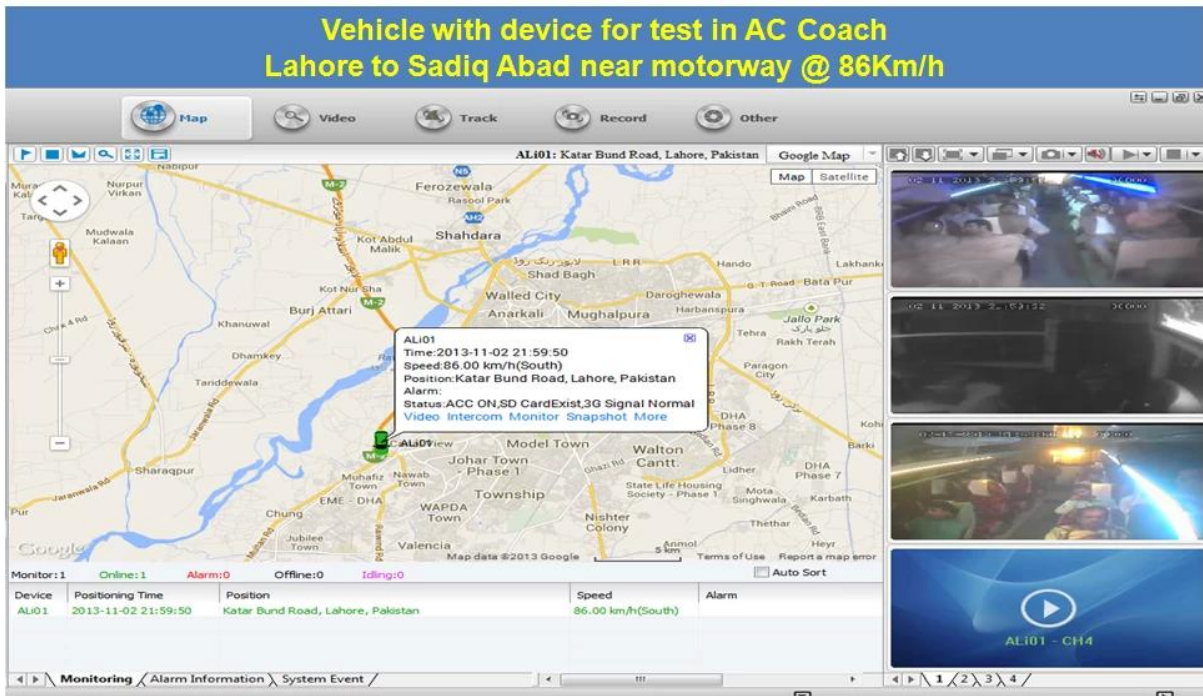

Pro Windows PC v reálném čase Surveillance