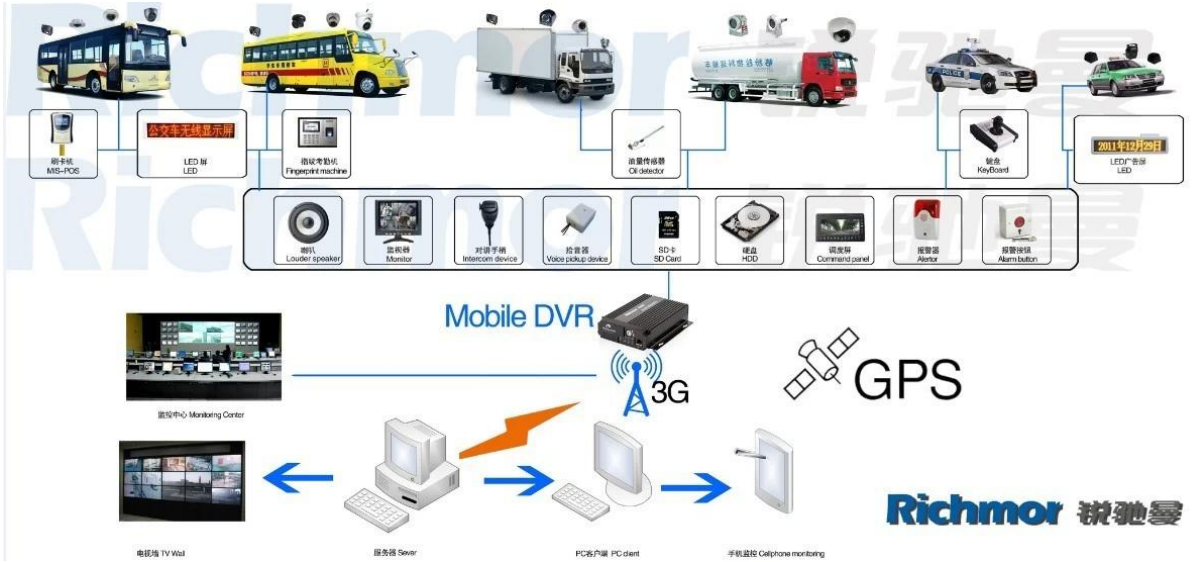

Obrázky:

Audio	Audio vstup	Vestavěný mikrofon
	Audio výstup	Vestavěný reproduktor, a gt; 1W
	Komprese	G.726
Nahrávání	Paměťová média	Micro-SD karty, podpora 1G ~ 32G
	Formát souboru / system	ASF formát záznamu souboru, Systém souborů FAT32
	Režim nahrávání	Startup nahrávka výchozí podporují manuální nahrávání
	Nahrávání vyhledávání	Hledat nahrávání video souborů podle času, typ, atd
	Přehrávání Záznam	Podpora Rychlý posun vpřed, rychlý dozadu, přehrávání, pauza, podpora 2, 4, 8, 16-násobnou rychlostí rychlý posun dopředu nebo dozadu, podporovat přehrávání souboru podle času
USB Rozhraní	Hostitel Přístup	Mohou rozšířit právě pro USB disk Zálohování
Síťové rozhraní	Bezdrátový přenos	Vestavěný 3G bezdrátové přenosový modul, WCDMA, CDMA2000, TD-SCDMA systém na základě dobrovolnosti; Kompatibilní s GPRS, EDGE;
Rozšířit rozhraní	Intercom	Mohou rozšířit Intercom modul Uvnitř
Parametry obrazovky	Velikost	2.4 palce
	Typ	TFT
	Rozlišení	480 * 234
Aktualizace	Upgrade systému	Podpora Micro-SD karty Upgrade
Pracovní prostředí	Teplota	-20 ° C až +50 ° C
	Vlhkost	20% až 80%
Rozměr	Hlavní zařízení	50 (W) x90 (H) x28 (D) mm
	Pomocná zařízení	70 (W) x110 (H) x28 (D) mm
Hmotnost	Hlavní zařízení	Čistá hmotnost: 95 g, Gross hmotnost: 307,5 g
	Pomocná zařízení	Čistá hmotnost: 238 g, Gross hmotnost: 352 g

Naše softwarová aplikace CMS:

Pro Windows PC v reálném čase Surveillance

Pro IOS & amp; Telefon Surveillance Android OS Mobile

Naše mobilní DVR projekt pro vozidla

Certifikace:

Dodací lhůta: Do 5 pracovních dnů po potvrzení platby.