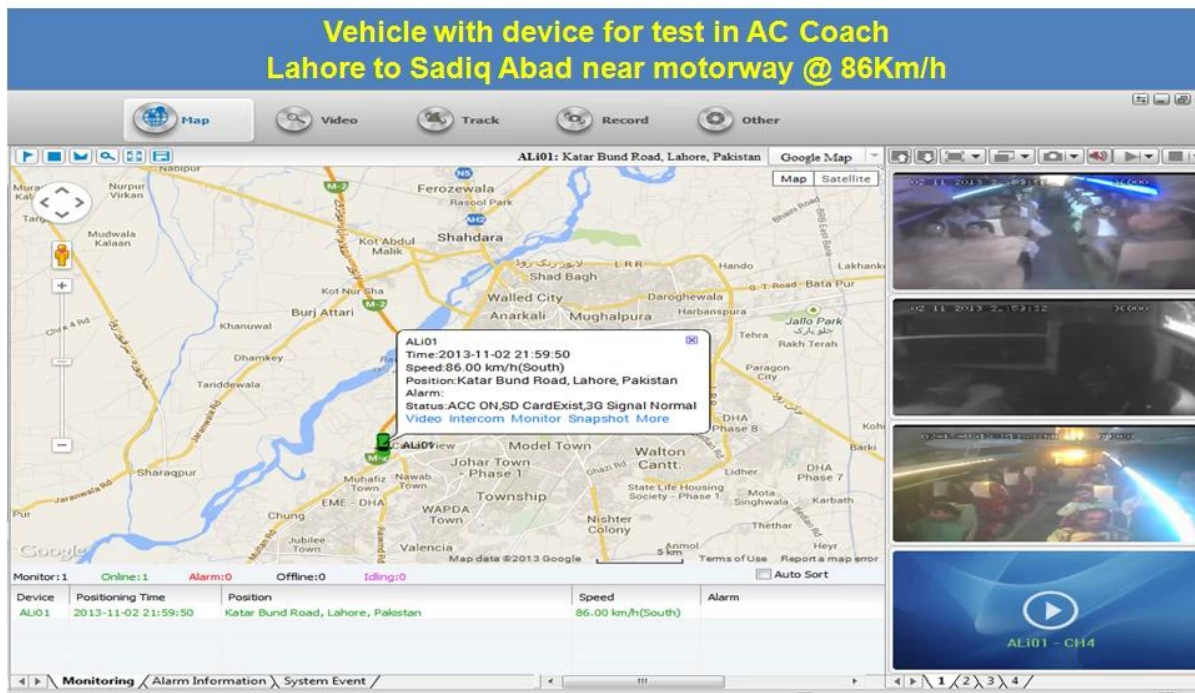

Pro Windows PC v reálném čase Surveillance