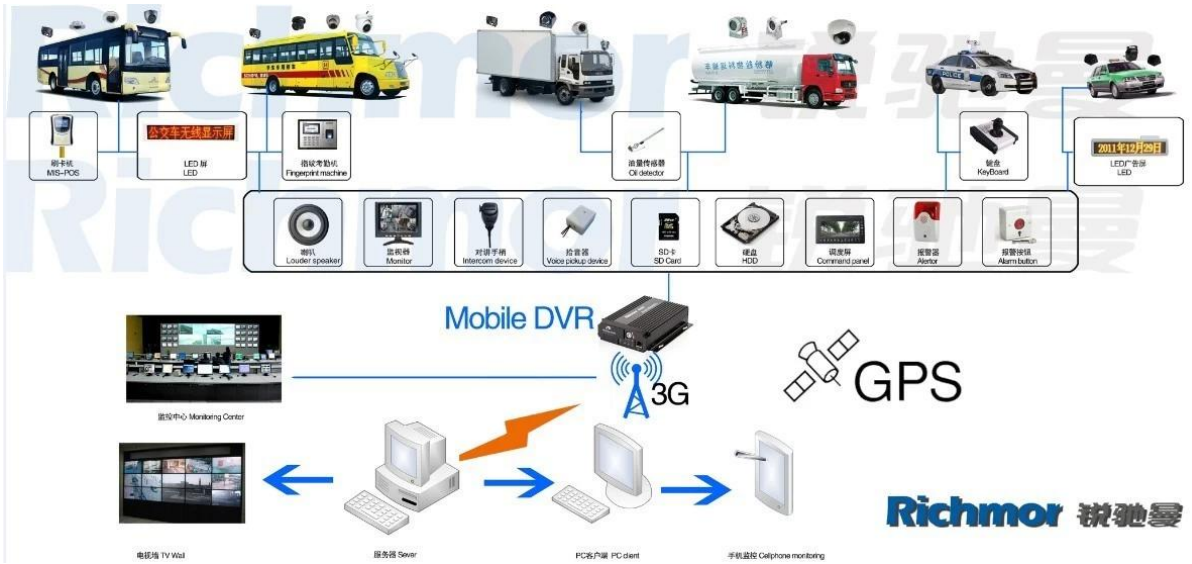

Audio	Audio vstup	Vestavěný mikrofon
	Audio výstup	Vestavěný reproduktor, a gt; 1W
	Komprese	G.726
Nahrávání	Paměťová média	Micro-SD karty, podpora 1G ~ 32G
	Formát souboru / system	ASF formát záznamu souboru, Systém souborů FAT32
	Režim nahrávání	Startup nahrávka výchozí podporují manuální nahrávání
	Nahrávání vyhledávání	Hledat nahrávání video souborů podle času, typ, atd
	Přehrávání Záznam	Podpora Rychlý posun vpřed, rychlý dozadu, přehrávání, pauza, podpora 2, 4, 8, 16-násobnou rychlostí rychlý posun dopředu nebo dozadu, podporovat přehrávání souboru podle času
USB Rozhraní	Hostitel Přístup	Mohou rozšířit právě pro USB disk Zálohování
Síťové rozhraní	Bezdrátový přenos	Vestavěný 3G bezdrátové přenosový modul, WCDMA, CDMA2000, TD-SCDMA systém na základě dobrovolnosti; Kompatibilní s GPRS, EDGE;
Rozšířit rozhraní	Intercom	Mohou rozšířit Intercom modul Uvnitř
Parametry obrazovky	Velikost	2.4 palce
	Typ	TFT
	Rozlišení	480 * 234
Aktualizace	Upgrade systému	Podpora Micro-SD karty Upgrade
Pracovní prostředí	Teplota	-20 ° C až +50 ° C
	Vlhkost	20% až 80%
Rozměr	Hlavní zařízení	50 (W) x90 (H) x28 (D) mm
	Pomocná zařízení	70 (W) x110 (H) x28 (D) mm
Hmotnost	Hlavní zařízení	Čistá hmotnost: 95 g, Gross hmotnost: 307,5 g
	Pomocná zařízení	Čistá hmotnost: 238 g, Gross hmotnost: 352 g

Naše softwarová aplikace CMS:

Pro Windows PC v reálném čase Surveillance

Pro IOS & amp; Telefon Surveillance Android OS Mobile

Naše mobilní DVR projekt pro vozidla

Certifikace:

Související produkty:

SD Mobile DVR with 3G GPS