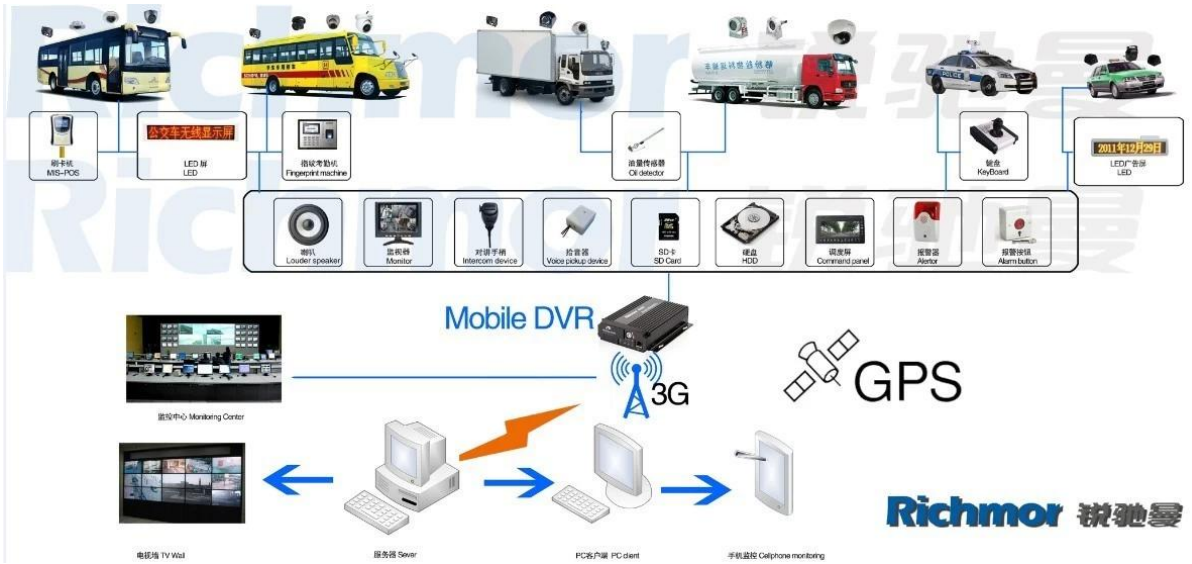

Obrázky:

Audio	Audio vstup	Vestavěný mikrofon
	Audio výstup	Vestavěný reproduktor, a gt; 1W
	Komprese	G.726
Nahrávání	Paměťová média	Micro-SD karty, podpora 1G ~ 32G
	Formát souboru / system	ASF formát záznamu souboru, Systém souborů FAT32
	Režim nahrávání	Startup nahrávka výchozí podporují manuální nahrávání
	Nahrávání vyhledávání	Hledat nahrávání video souborů podle času, typ, atd
	Přehrávání Záznam	Podpora Rychlý posun vpřed, rychlý dozadu, přehrávání, pauza, podpora 2, 4, 8, 16-násobnou rychlostí rychlý posun dopředu nebo dozadu, podporovat přehrávání souboru podle času
USB Rozhraní	Hostitel Přístup	Mohou rozšířit právě pro USB disk Zálohování
Síťové rozhraní	Bezdrátový přenos	Vestavěný 3G bezdrátové přenosový modul, WCDMA, CDMA2000, TD-SCDMA systém na základě dobrovolnosti; Kompatibilní s GPRS, EDGE;
Rozšířit rozhraní	Intercom	Mohou rozšířit Intercom modul Uvnitř
Parametry obrazovky	Velikost	2.4 palce
	Typ	TFT
	Rozlišení	480 * 234
Aktualizace	Upgrade systému	Podpora Micro-SD karty Upgrade
Pracovní prostředí	Teplota	-20 ° C až +50 ° C
	Vlhkost	20% až 80%
Rozměr	Hlavní zařízení	50 (W) x90 (H) x28 (D) mm
	Pomocná zařízení	70 (W) x110 (H) x28 (D) mm
Hmotnost	Hlavní zařízení	Čistá hmotnost: 95 g, Gross hmotnost: 307,5 g
	Pomocná zařízení	Čistá hmotnost: 238 g, Gross hmotnost: 352 g

Naše softwarová aplikace CMS:

Pro Windows PC v reálném čase Surveillance

Pro IOS & amp; Telefon Surveillance Android OS Mobile

Naše mobilní DVR projekt pro vozidla

Certifikace:

Dodací lhůta: Do 5 pracovních dnů po potvrzení platby.