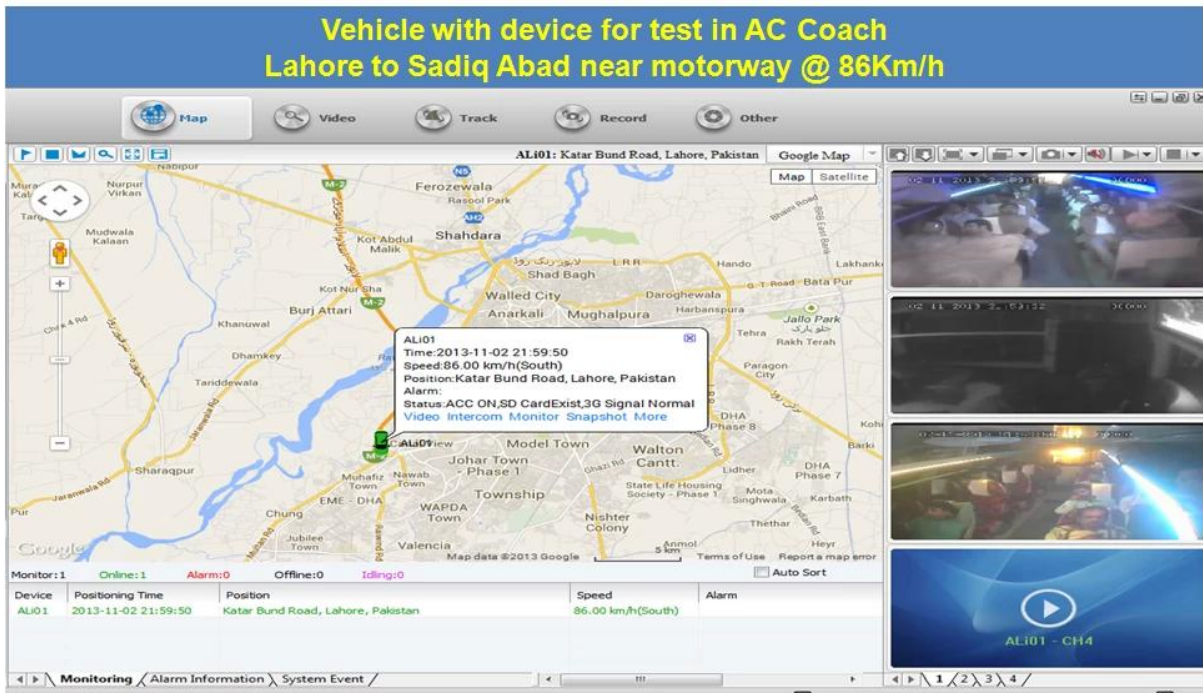

Pro Windows PC v reálném čase Surveillance

Pro IOS & amp; Telefon Surveillance Android OS Mobile