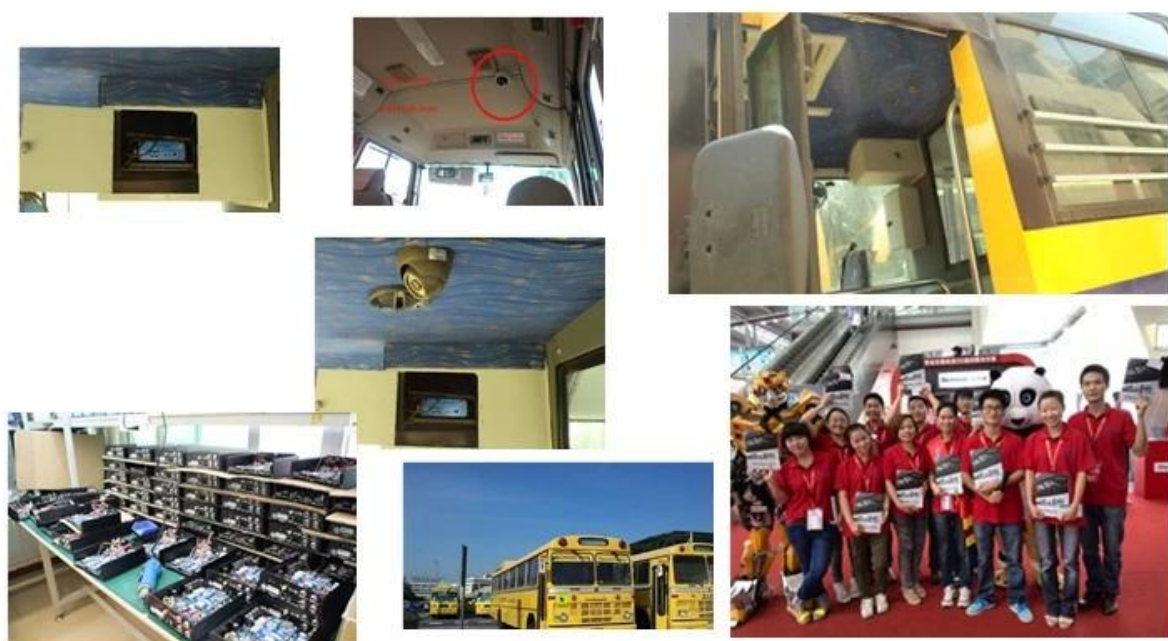

Certifikace: