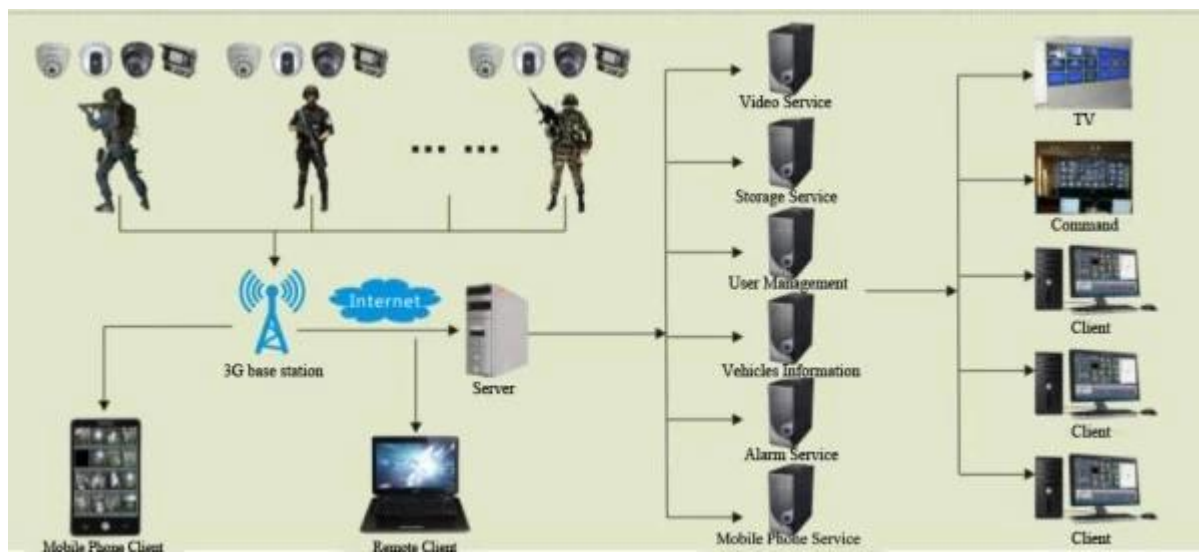

Při nošení na těle 3G Camera **Police DVR GPS WIFI Portable DVR SP5800**

Police DVR Přehled

Portable Video Recorder ("**Portable MDVR**"V krátkosti) je určen pro mobilní ruční nebo nosí monitorovacích produktů. Použit vložený platformu funkcí bezdrátového komunikačního 3G modul, WiFi modul a GPS modulem. Vestavěná baterie-poháněl, doplněk s drive-by-wire, malý fotoaparát, sluchátka s mikrofonom.

Používá standardní kódování H.264, podpora dálkové ovládání a Místní Micro SD karta záznamu funkce, podporují normální přehrávač (VLC, **STORM**) Přímou hrát proudu.

Front and side board definition

Back cover definition

Figure 4

1. Adorn clasp
2. Battery Cover Buckle
3. Battery Cover switch

Aplikace

应用案例/applications

FCC CE ROHS certifikace

Díky za vaše podpěr!

Vítejte na kontakt s Jenny pro více informací

E-mail: jenny@rcmccctv.com