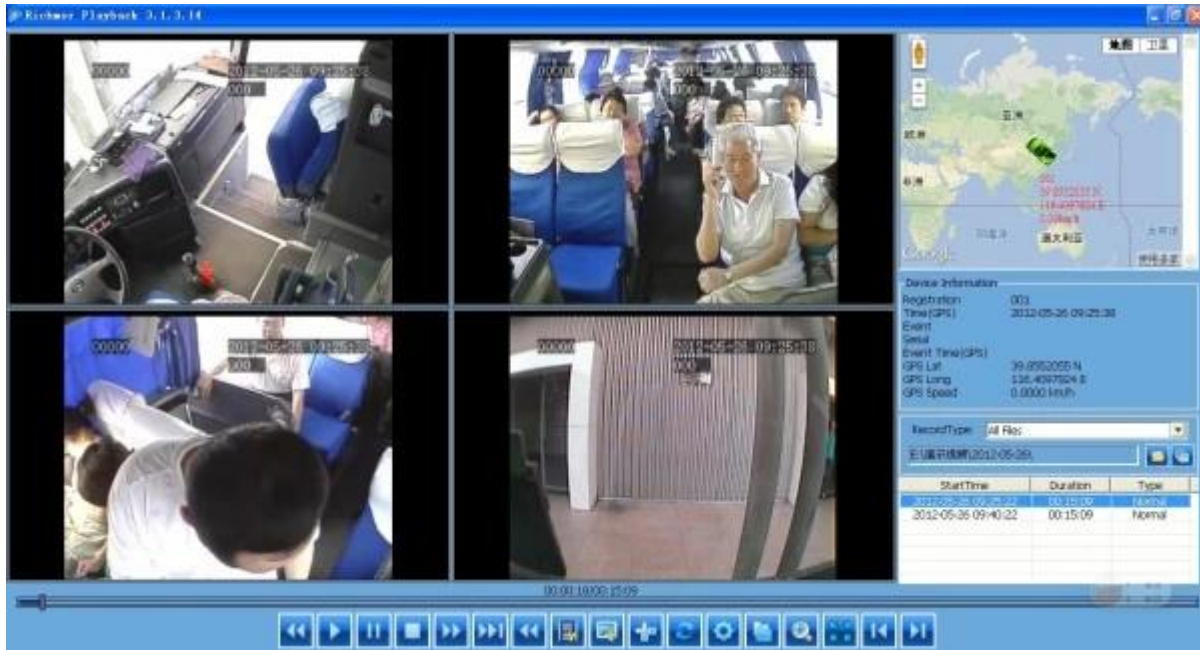

4通道3G GPS 網路攝影機 RCM-MDR8000

網路攝影機 4通道 3G GPS 網路攝影機 RCM-MDR8000 網路攝影機 H.264 網路攝影機 3G 網路攝影機 GPS 網路攝影機 CIF/HD1 /D1 網路攝影機 SD 網路攝影機

網路攝影機 網路攝影機

- . 網路攝影機 H.264 網路攝影機 G.726 網路攝影機 4 網路攝影機 2 網路攝影機
- . 網路攝影機 CIF/HD1/D1 網路攝影機
- . 網路攝影機 6-48V 網路攝影機 網路攝影機 網路攝影機 網路攝影機 網路攝影機
- . 網路攝影機 網路攝影機 網路攝影機 網路攝影機
- . 網路攝影機 DC12V DC5V 網路攝影機 網路攝影機 網路攝影機 網路攝影機
- . 網路攝影機 +SD 網路攝影機 網路攝影機 SD 網路攝影機 網路攝影機 網路攝影機
- . 網路攝影機 網路攝影機 網路攝影機 網路攝影機
- . 網路攝影機 網路攝影機 網路攝影機 網路攝影機
- . 網路攝影機 網路攝影機 網路攝影機 網路攝影機
- . 網路攝影機 UPS 網路攝影機 網路攝影機 網路攝影機 網路攝影機
- . 網路攝影機 4 網路攝影機 網路攝影機 網路攝影機
- . 網路攝影機 3G GPS 網路攝影機 3G 網路攝影機: WCDMA CDMA2000/TD-SCDMA... 網路攝影機 GPRS/EDGE