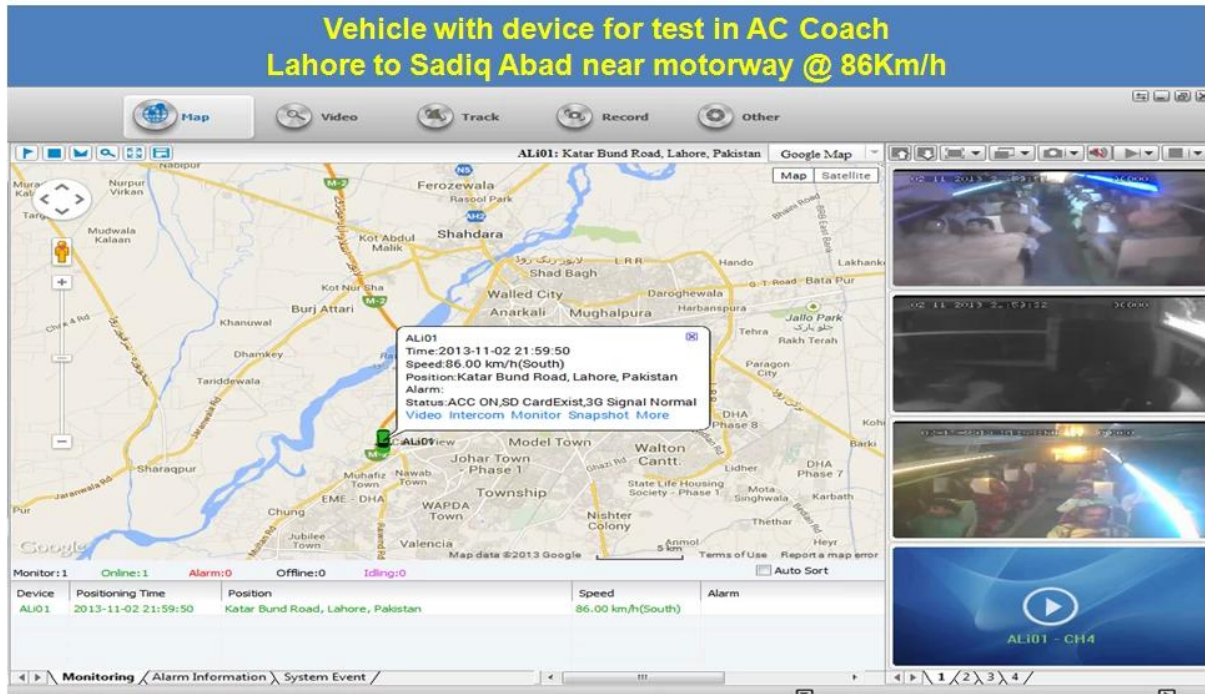

□□□□CMS□□□□□□