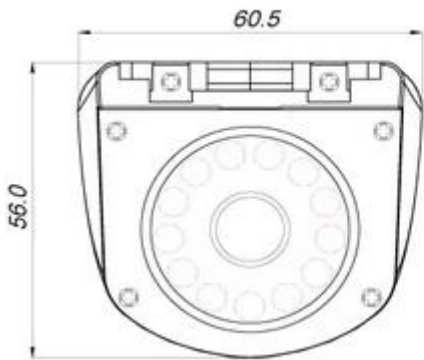

Richmor 产品特点:

1. 体积小
2. Available 多种颜色
3. Low 功耗
4. Easy 安装, 使用方便
5. IP67 防护

Richmor 规格:

颜色	黑色
传感器	1/3 英寸 CCD
制式	PAL/NTSC
分辨率	420 tvl/480 tvl/600 tvl
光圈	0.8 F1.2 (可调)
变焦	625TVL, 2:1 变焦
红外	红外
波长	850nm