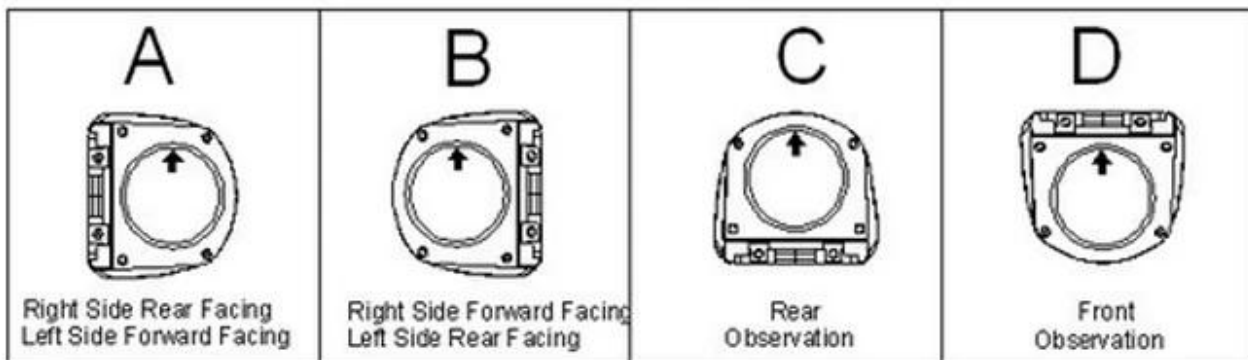

S/N	50 dB (AGC)
agc)	
	12
IR	10
	1 p, 75Ω composite, BNC x1
	0.45
	f3.6mm, 2.8mm/6 mm
	N/A
	M12XP0.5mm
	0-360°
	12V ±
	210mA
(LXWXH)	76.4 x 60.5 x 56mm
	215g
	IP67
	-10 ° c 50° c

Camera Module Orientation Matches Letter Orientation Illustrated:

□□□□□□□□□□: