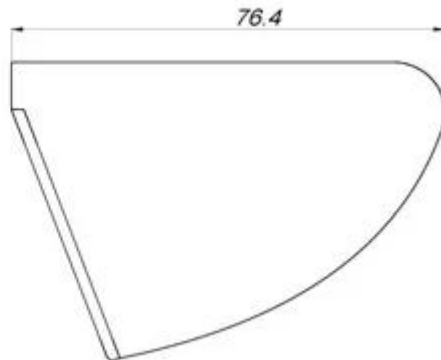

Richmor 产品特点:

1. 体积小
2. Available 多种颜色
3. Low 功耗
4. Easy 安装, 使用方便
5. IP67 防护

Richmor 规格:

颜色	黑色
传感器	1/3 英寸 CCD
制式	PAL/NTSC
分辨率	420 tvl/480 tvl/600 tvl
光圈	0.8 F1.2 (可调)
变焦	625TVL, 2:1 变焦
红外	红外
波长	850nm