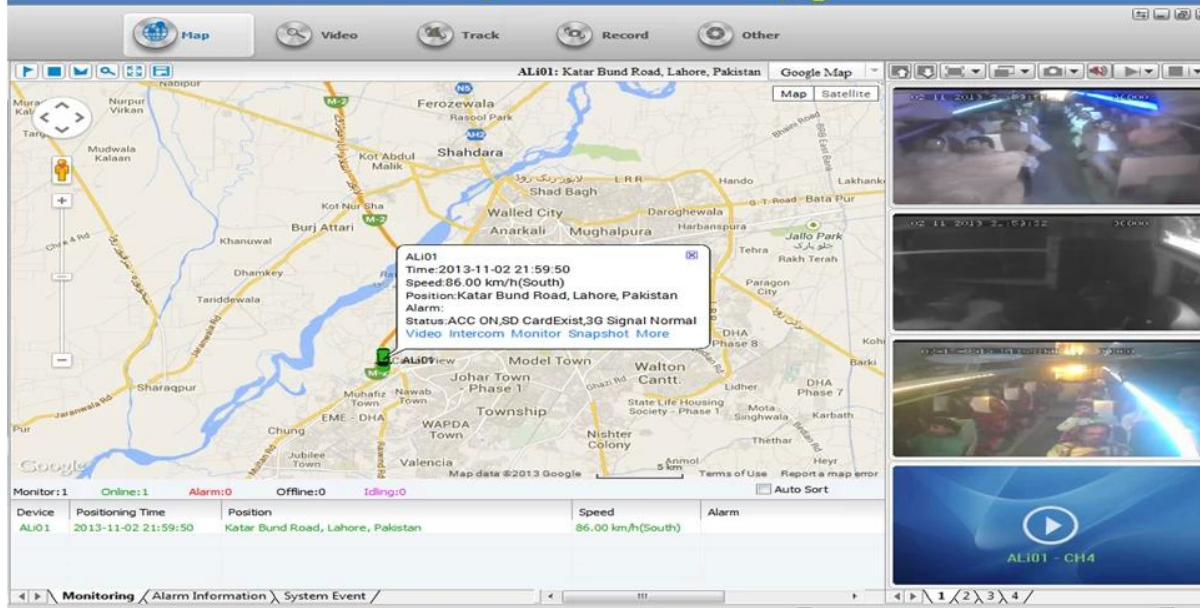

Vehicle with device for test in AC Coach Lahore to Sadiq Abad near motorway @ 86Km/h