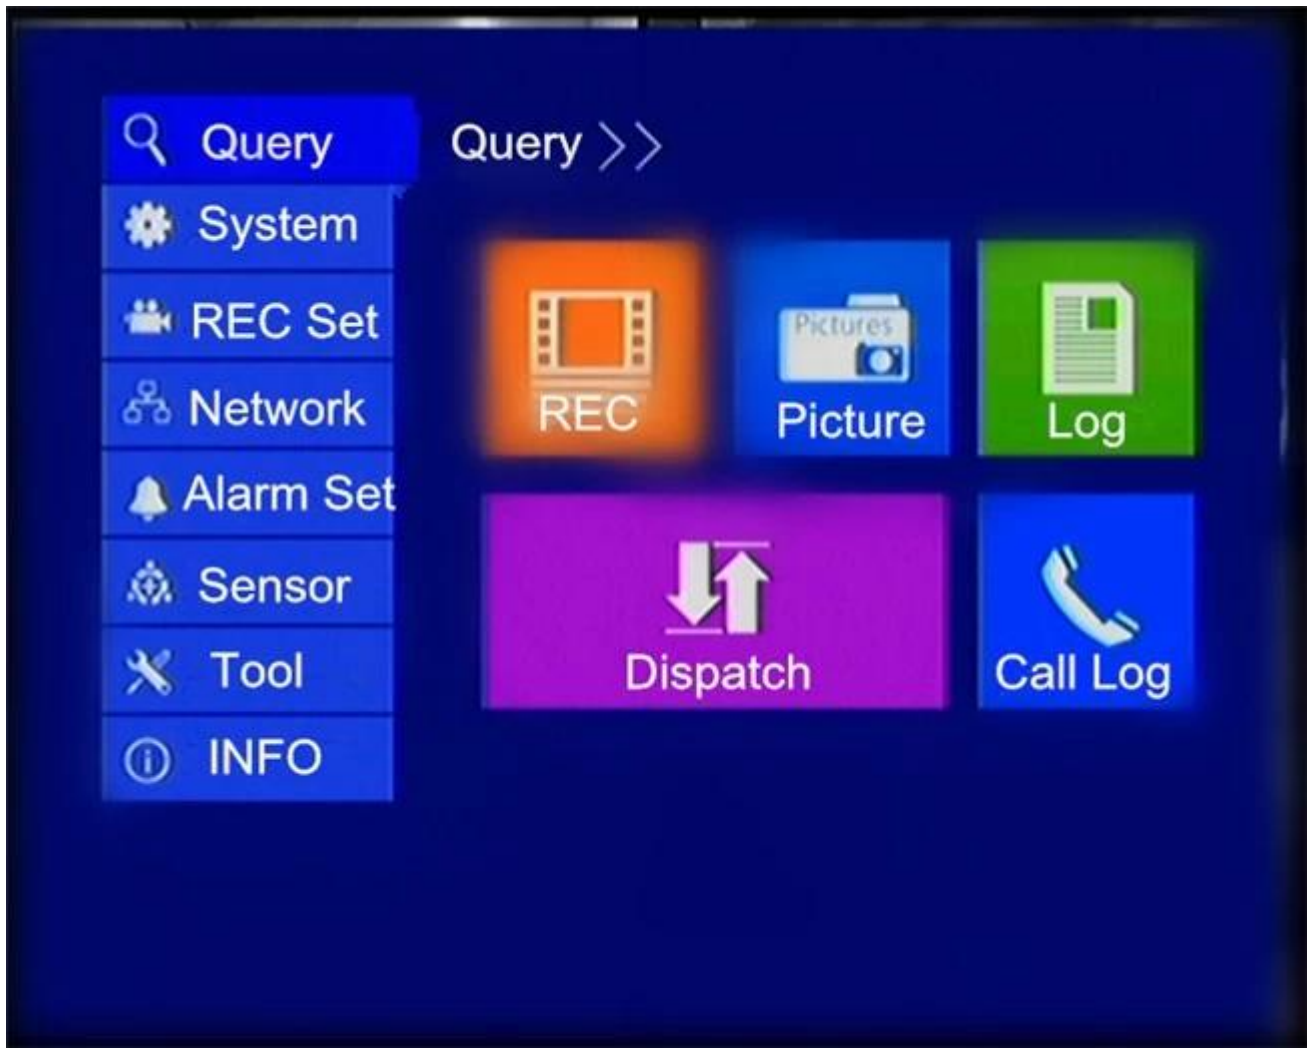

7Inch □□□□□□□: