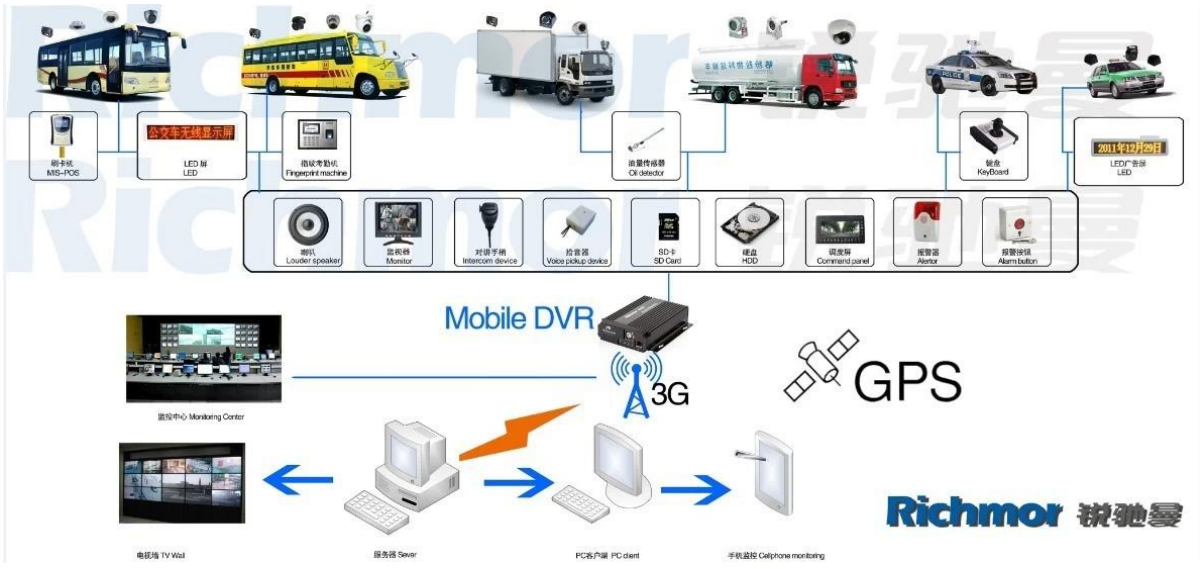

4路 H. 264 3G SD 录像机, 内置 GPS 模块

型号: RCM-MDR501Wdg

特点:

1. 4 路 SD 录像
2. 内置 3G/GPS 模块
3. 内置 PTZ 镜头
4. 支持 real-time 传输
5. 支持 SD 录像
6. 支持 SD 录像
7. 支持 SD 录像 recovery
8. 支持 SD 录像, 支持

规格:

SD	Mobile DVR	4ch SDI (SD)
OS	linux	
Format	MP4, H.264	
Resolution	1080P	
Frame Rate	25/30 frames/Sec	
Audio	4ch SDI 1.0Vp, 75Ω & W 100 PAL/NTSC, 1.0Vp-p, 75Ω	
Video	1080P	
Frame Rate	PAL:25frames/Sec;NTSC:30frames/Sec	
Resolution	PAL:100 lines;NTSC:120 lines	
Power	DC 5V	
Input	1ch (4 channels)	
Output	1.0-2.2V	
Gain	≤-30 db	
Compression	adpcm	
Channels	4 channels	
Resolution	2 channels	
Power	3G	WCDMA or CDMA2000
GPS	gps	GPS
Power	DC 8-36V 5% ≤10W	
Temperature	-20°C ~ +85°C ≤80%	
Dimensions	170 (L) * 141 (W) * 41 (H) mm	
Weight	0.07kg	

☐☐☐ CMS ☐☐☐☐☐☐☐:

☐ ☐☐☐ real-time ☐☐

☐ IOS & Android OS ☐☐☐☐

☐☐☐☐ DVR ☐☐

Richmor

OEM & ODM Service

Brasil World Cup Supplier

Inner Training after study from Alibaba in July