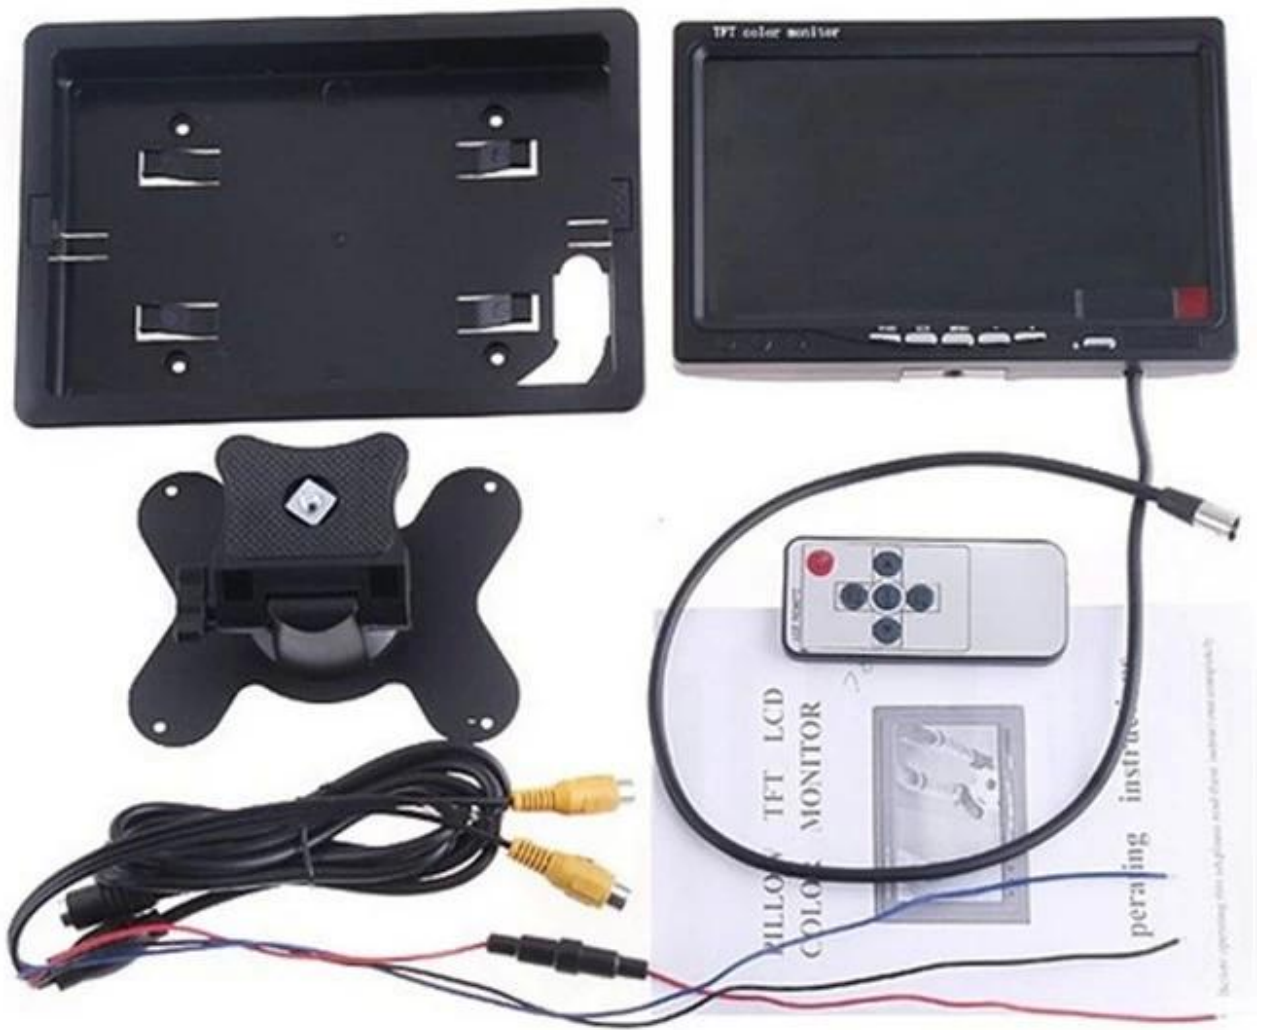

RCM-P7 7寸 TFT 彩色显示器

LCD 规格

1. 7寸 TFT 16:9
2. 234mm x 480mm
3. DC 12V ≤7W
4. VCD / DVD / TV / GPS
- 5.
- 6.
- 7.
- 8.

LCD 规格

LCD

- 7 BNC
- 7 TFT
- 480 * RGB * 234
- 16:9
- 300cd / m²
- NTSC / PAL
- BNC
- 1
- LCD PANL OSD
-
- DC12V
- 220V-12V
- 7W
- 20 80
- 20 85