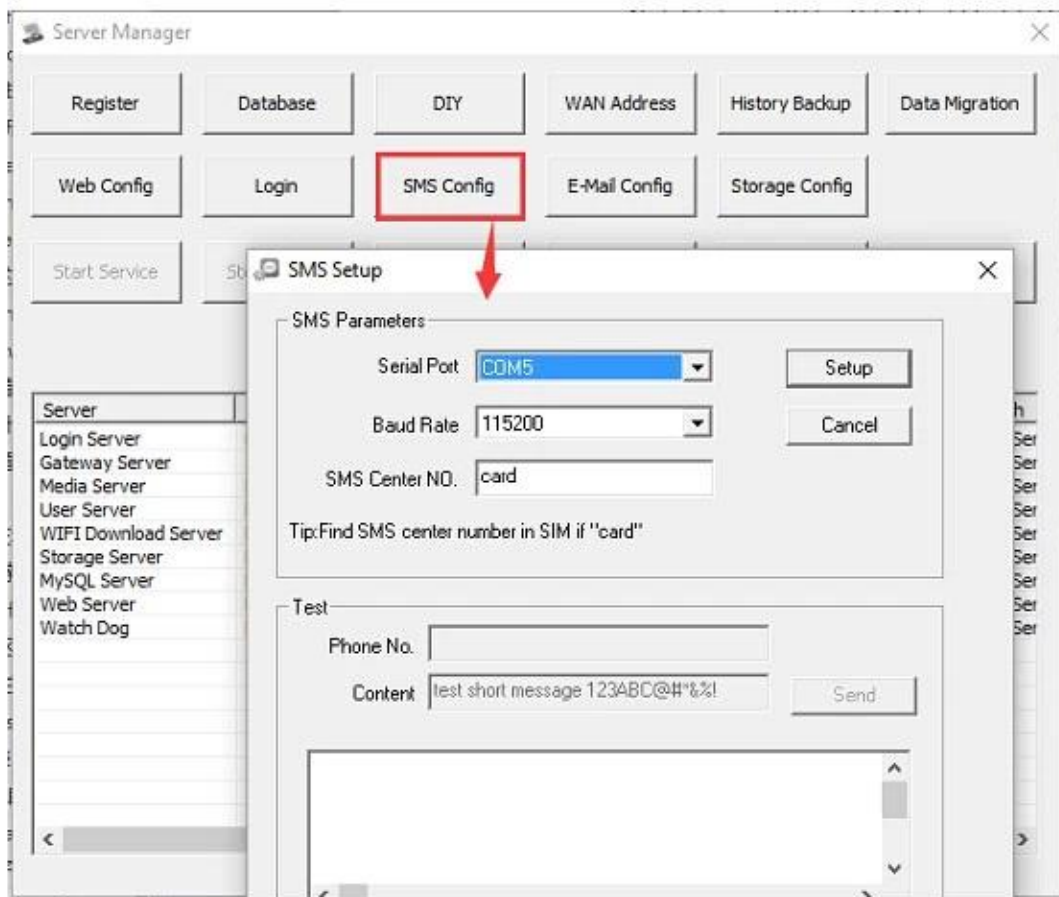

Richmor 视频监控

Richmor 视频监控管理平台

出租车-锐驰曼精致小巧功能强

| 车牌号     | 司机 | 位置     | 速度     | 报警 | 备注     |
|---------|----|--------|--------|----|--------|
| 京A12345 | 张三 | 北京市朝阳区 | 45km/h | 超速 | 司机超速报警 |
| 京A6789  | 李四 | 北京市海淀区 | 30km/h | 正常 | 正常行驶   |
| 京A9876  | 王五 | 北京市东城区 | 55km/h | 超速 | 司机超速报警 |
| 京A5432  | 赵六 | 北京市西城区 | 40km/h | 正常 | 正常行驶   |