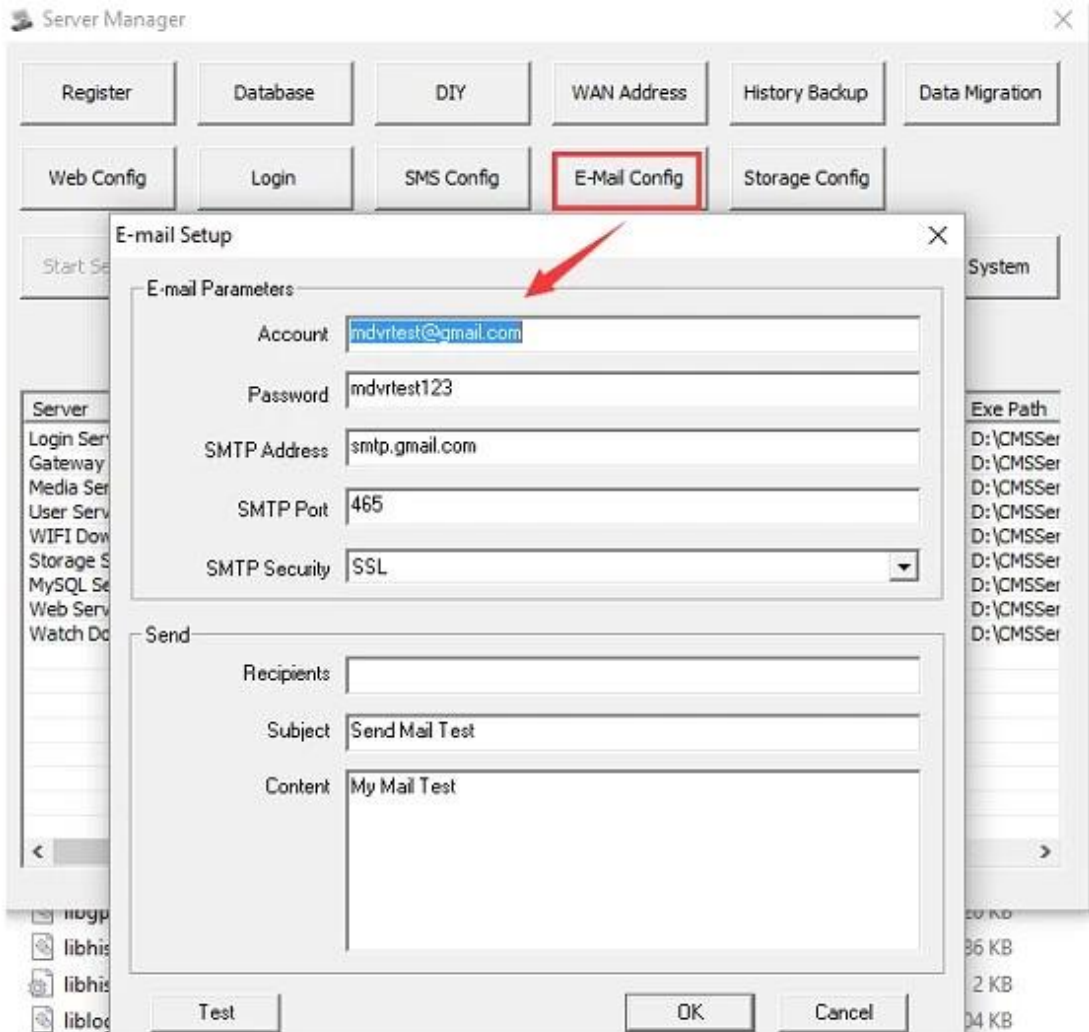

Richmor 视频监控

Richmor 视频监控管理平台

出租车-锐驰曼精致小巧功能强

| 车牌号     | 司机 | 位置     | 速度     | 报警 | 备注     |
|---------|----|--------|--------|----|--------|
| 京A12345 | 张三 | 北京市朝阳区 | 45km/h | 超速 | 司机超速报警 |
| 京A6789  | 李四 | 北京市海淀区 | 30km/h | 正常 | 正常行驶   |
| 京A9876  | 王五 | 北京市东城区 | 55km/h | 超速 | 司机超速报警 |
| 京A5432  | 赵六 | 北京市西城区 | 40km/h | 正常 | 正常行驶   |