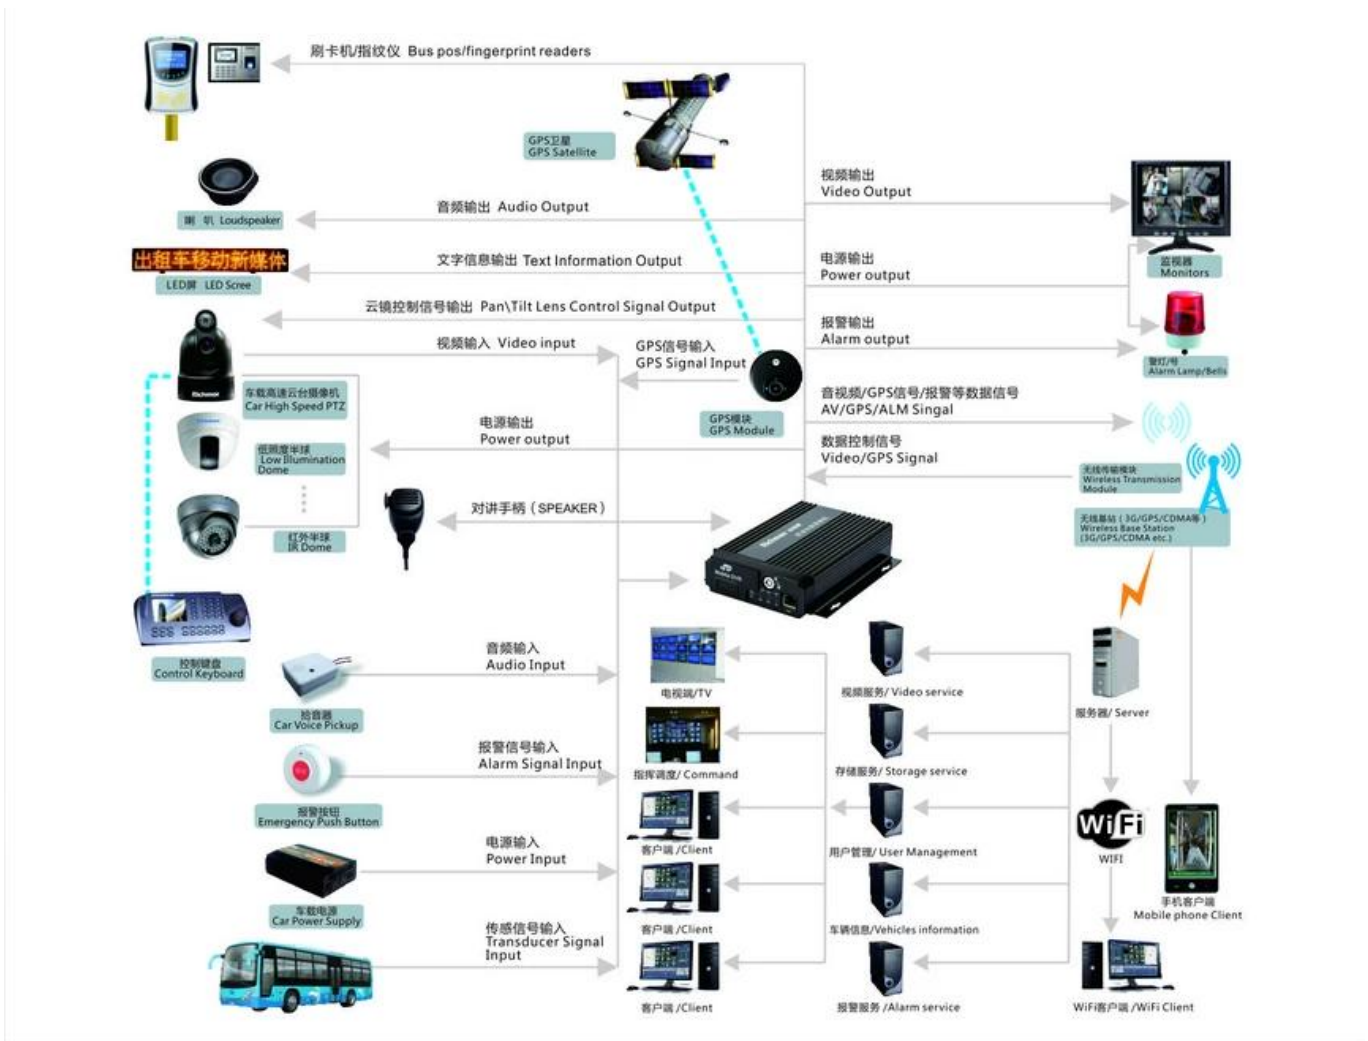

10. 摄像头, 摄像头
11. 支持 gps/bd/g 摄像头;
12. 支持 3G/4G 实时传输;
13. 支持 wifi 摄像头, 摄像头
14. 摄像头/摄像头/摄像头; 摄像头/摄像头/pos/led 摄像头;
15. 支持 sms 摄像头/摄像头;
16. ota (固件) 摄像头, 摄像头, 摄像头
17. 摄像头
18. 支持 ios/摄像头

支持 gps 摄像头 pc 摄像头

android/ios 摄像头

Product Introduction

7104/7204
720P/1080P
Series-AHD
4CH (Top Sale)

7105 Series-
AHD 5CH

9108 Series-
8ch NVR
/9204 Series-
4ch NVR

8114 Series-
AHD 4CH

7008 Series-
D1/720P 8CH

HDD Mobile DVR Series

Product Introduction