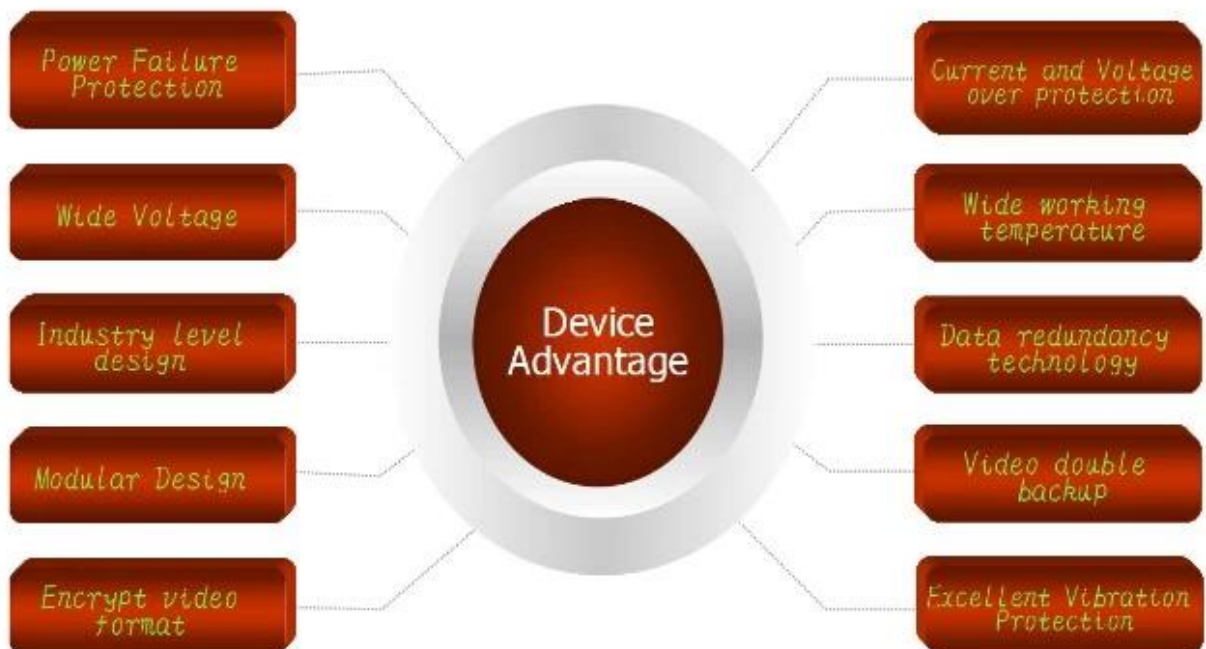

接口:

AV Input & Output Cables

Power Cable

IO Cables

Remote Control

3G Antenna

WiFi Antenna

CD (Manual & Software Inside)

7000 HDD Mobile DVR

Product Introduction

Device Series

Product Advantage

移动视频监控平台

欢迎登录:RCMTEST 系统

终端列表 轮询列表 我的地图

实时监控 电子地图 回放管理 信息管理 系统设置