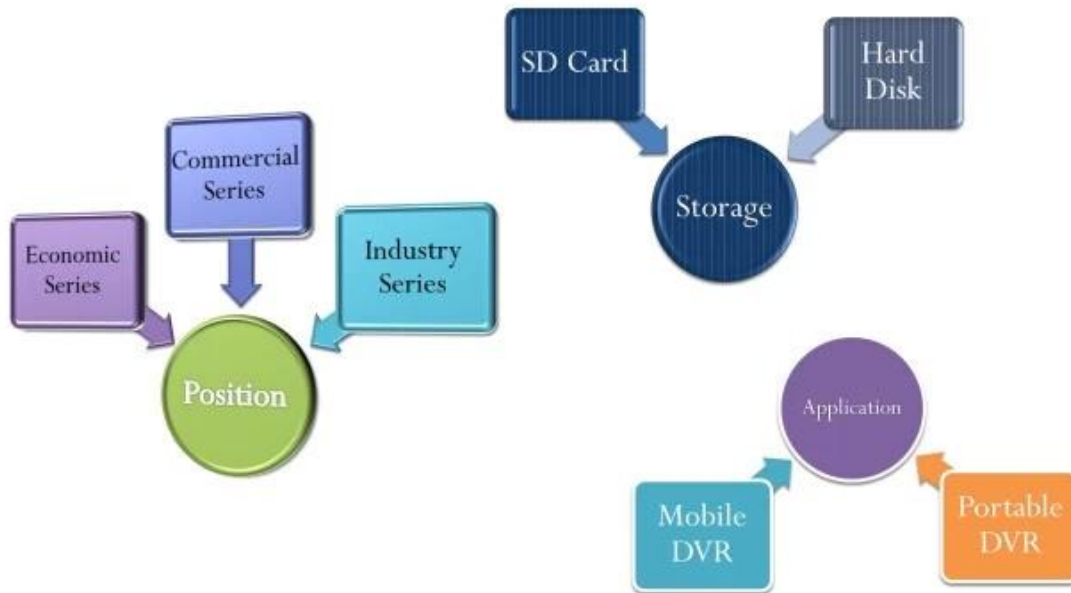

接口:

AV Input & Output Cables

Power Cable

IO Cables

Remote Control

3G Antenna

WiFi Antenna

CD (Manual & Software Inside)

7000 HDD Mobile DVR

Product Introduction

Device Series

Product Advantage

移动视频监控平台

欢迎登录:RCMTEST 系统

终端列表 轮询列表 我的地图

实时监控 电子地图 回放管理 信息管理 系统设置