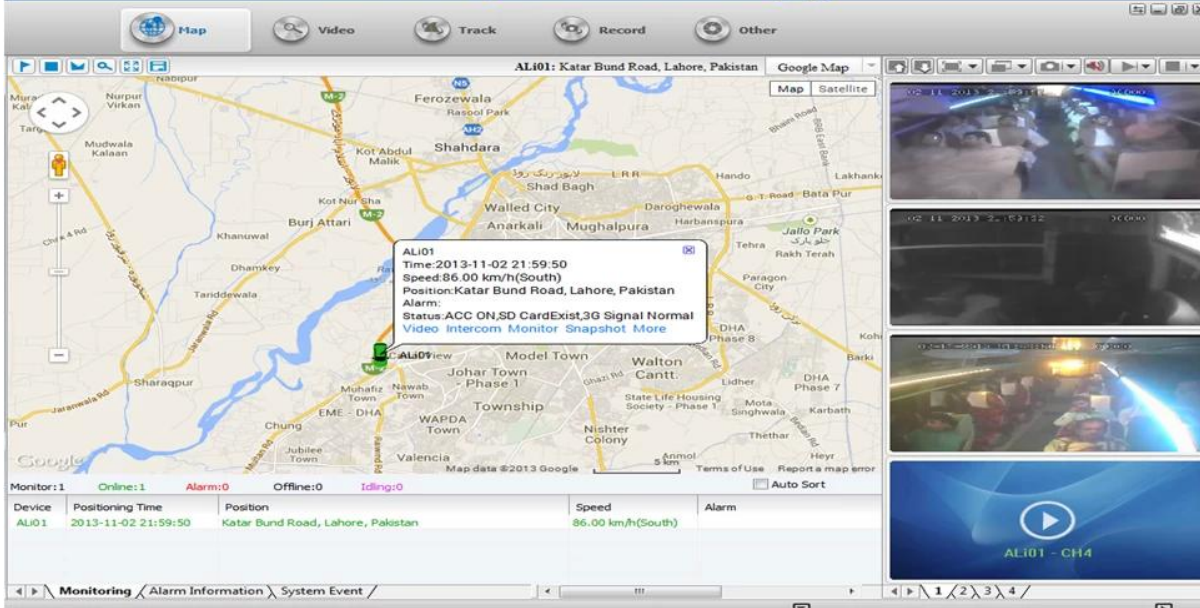

Vehicle with device for test in AC Coach Lahore to Sadiq Abad near motorway @ 86Km/h