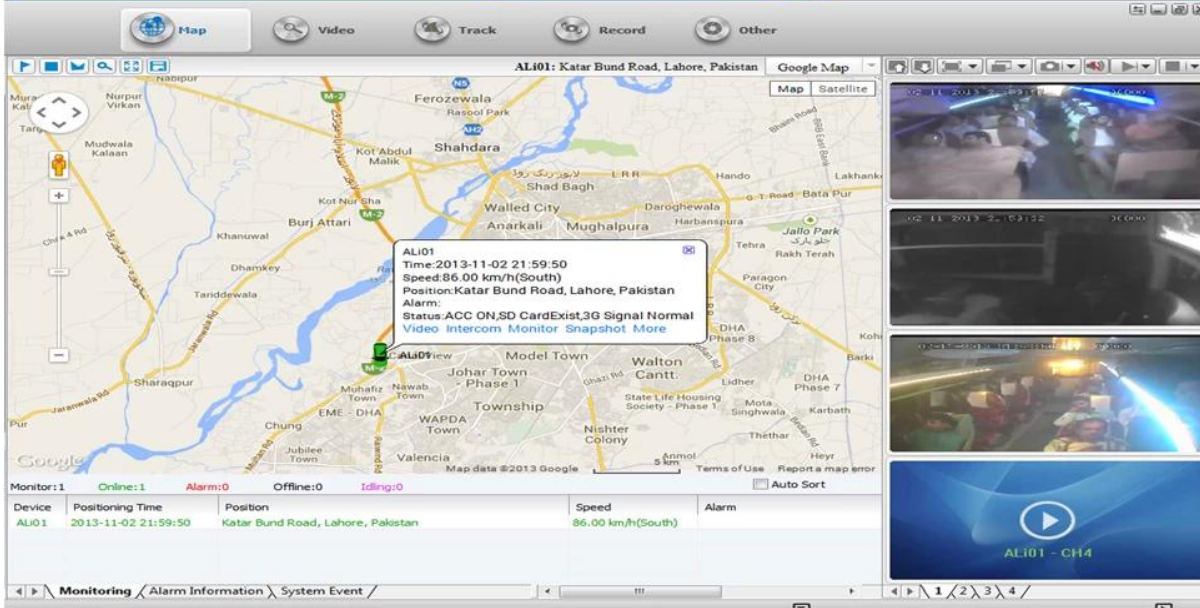

**Vehicle with device for test in AC Coach
Lahore to Sadiq Abad near motorway @ 86Km/h**