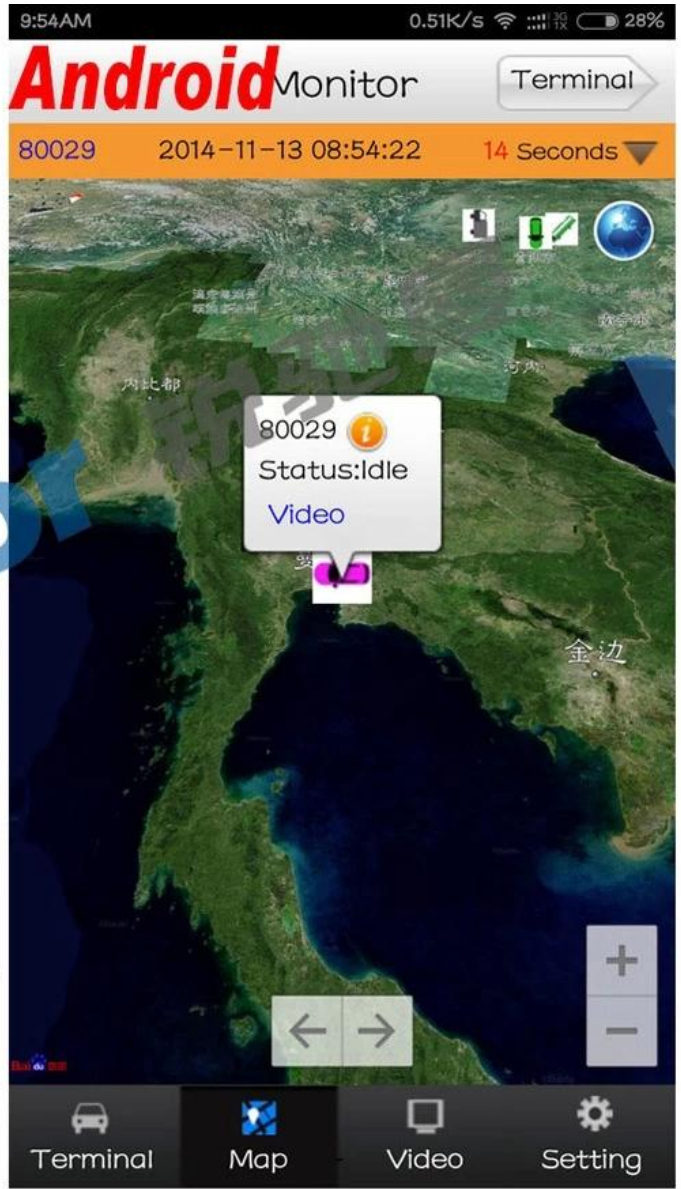

□□□□□□

Vehicle Management System Welcome! 销售客户 | Manager | Exit

Report	Device	User
- Report - Quick Report - Mileage Summary - Mileage Daily - Track Detail - Speed Report - Online Summary - IO Alarm Report - Alarm Report - Storage Report - Upgrade Report - Fuel Report - Park Report - Geo Fencing Report 3G Flow Report - Extend Report - Dispatch Report	Mileage Summary Begin Time: 2016-01-08 00:00:00 To: 2016-01-08 16:27:09 Device: All Devices Select Device Query Export To Excel Export To Csv Export To Pdf <table border="1"> <thead> <tr> <th>Index</th> <th>Vehicle</th> <th>Total Mileage (KM)</th> <th>Begin Time</th> <th>Start Mileage (KM)</th> <th>Start Position</th> <th>End Time</th> <th>End Mileage (KM)</th> </tr> </thead> <tbody> <tr><td>1</td><td>粤EX3114</td><td>174.88</td><td>2016-01-08 09:03:32</td><td>22.95</td><td>22.534264, 114.006444</td><td>2016-01-08 16:25:41</td><td>157.83</td></tr> <tr><td>2</td><td>粤EX3130</td><td>202.07</td><td>2016-01-08 07:33:17</td><td>18.1</td><td>22.884299, 112.892602</td><td>2016-01-08 16:25:28</td><td>171.57</td></tr> <tr><td>3</td><td>24012</td><td>277.42</td><td>2016-01-08 07:09:55</td><td>23.41</td><td>23.369562, 116.675227</td><td>2016-01-08 14:57:24</td><td>300.83</td></tr> <tr><td>4</td><td>冀A76248</td><td>97.4</td><td>2016-01-08 00:00:25</td><td>299.97</td><td>41.572469, 118.786245</td><td>2016-01-08 09:42:39</td><td>41.09</td></tr> <tr><td>5</td><td>24023</td><td>0</td><td>2016-01-08 00:00:07</td><td>16.26</td><td>37.758759, 120.731127</td><td>2016-01-08 16:19:07</td><td>16.26</td></tr> <tr><td>6</td><td>鲁QW5387</td><td>416.36</td><td>2016-01-08 06:09:54</td><td>96.66</td><td>35.461432, 117.643793</td><td>2016-01-08 16:20:11</td><td>92.83</td></tr> <tr><td>7</td><td>鲁J81712</td><td>120.98</td><td>2016-01-08 04:48:40</td><td>26.51</td><td>35.876478, 117.681941</td><td>2016-01-08 14:25:07</td><td>144.92</td></tr> <tr><td>8</td><td>粤H65250</td><td>45.81</td><td>2016-01-08 00:00:03</td><td>139.13</td><td>22.654394, 112.498593</td><td>2016-01-08 16:15:15</td><td>115.82</td></tr> <tr><td>9</td><td>粤H65153</td><td>40.61</td><td>2016-01-08 00:00:27</td><td>92</td><td>22.854197, 112.497665</td><td>2016-01-08 16:11:28</td><td>73.72</td></tr> <tr><td>10</td><td>粤H65368</td><td>111.72</td><td>2016-01-08 00:00:15</td><td>145.61</td><td>22.654321, 112.498645</td><td>2016-01-08 16:24:48</td><td>93.9</td></tr> <tr><td>11</td><td>粤H65010</td><td>52.02</td><td>2016-01-08 00:00:10</td><td>93.24</td><td>22.854234, 112.497795</td><td>2016-01-08 16:15:55</td><td>57.92</td></tr> <tr><td>12</td><td>鲁AA3683</td><td>855.08</td><td>2016-01-08 00:00:29</td><td>354.36</td><td>35.950843, 117.659700</td><td>2016-01-08 16:24:44</td><td>1009.74</td></tr> <tr><td>13</td><td>24058</td><td>224.42</td><td>2016-01-08 07:00:58</td><td>44.57</td><td>37.949788, 118.844070</td><td>2016-01-08 16:17:34</td><td>60.4</td></tr> <tr><td>14</td><td>28999</td><td>2.36</td><td>2016-01-08 13:13:09</td><td>17.6</td><td>28.734420, 121.235847</td><td>2016-01-08 13:57:27</td><td>19.81</td></tr> <tr><td>15</td><td>01568</td><td>369.29</td><td>2016-01-08 00:00:54</td><td>51.04</td><td>33.733305, 115.868921</td><td>2016-01-08 16:03:58</td><td>420.33</td></tr> </tbody> </table>