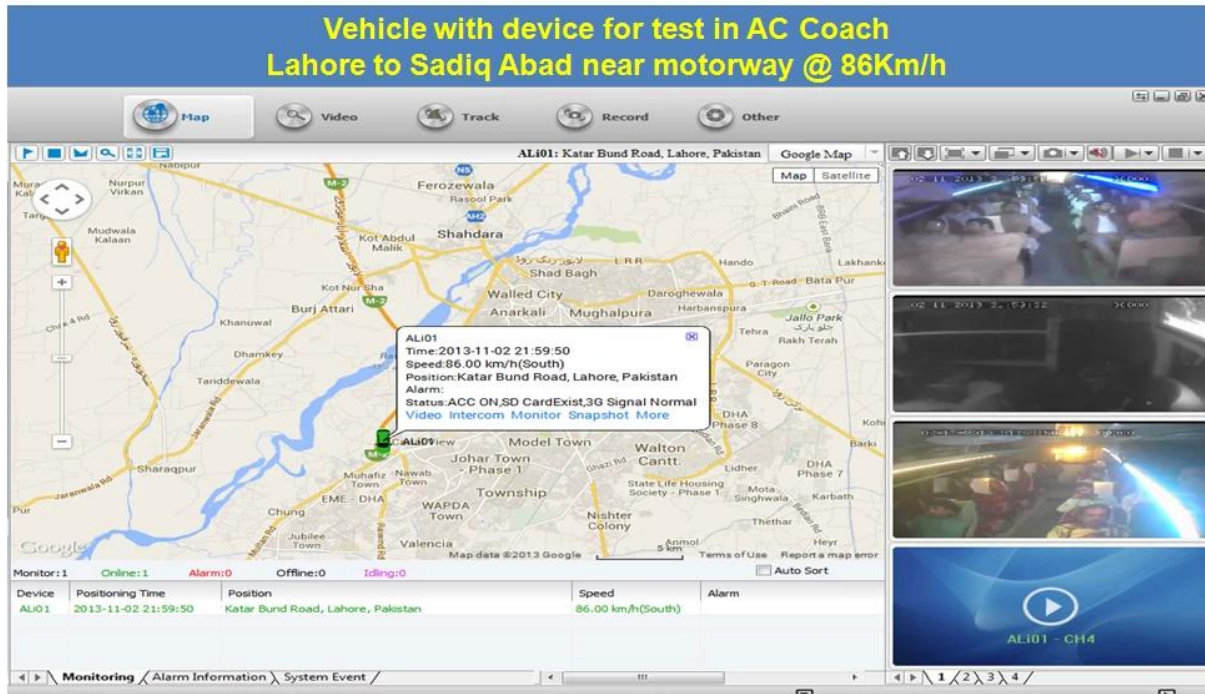

☐☐☐ CMS ☐☐☐☐☐☐☐: