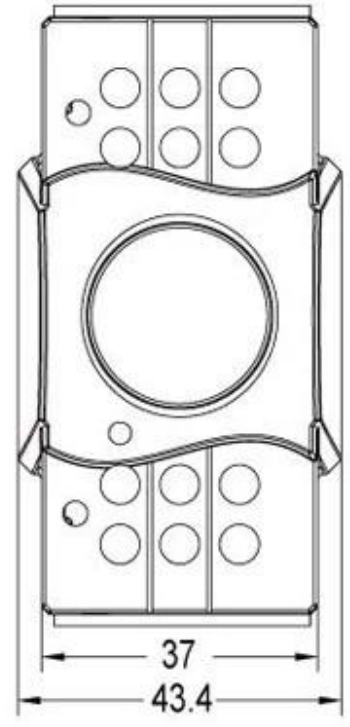

Richmor 4G 3G 4G 1080P SD

Richmor 4G 3G 4G 1080P SD

- 1. 1/3 Sony CCD
- 2. IP66
- 3.
- 4.
- 5. 0 Lux LED
- 6.
- 7. 420TVL / 480TVL / 600TVL
- 8. CE FCC RoSH

摄像机规格

品牌	
传感器	1/3" SONY CCD
制式	PAL / NTSC
分辨率	PAL 500Hx582V NTSC 500Hx494V
帧率	420 / 480 / 600
镜头	F1.2 0 0 0 0 0 0 LED
像素	625TVL 210000
接口	
波长	850nm
增益	50 dB AGC Off
AGC	
接口	
接口	
接口	
LED	12
LED	10
接口	1 Vp-p 75Ω BNC x1
接口	
接口	
接口	0.45
接口	f3.6mm
接口	N / A
接口	M12XP0.5mm
接口	N / A
接口	0-60°
接口	12V DC ±10
接口	190
接口X X	48.5 L × 87W × 61.2H mm
接口	242
接口/接口	N / A
接口	-10°C + 50°C