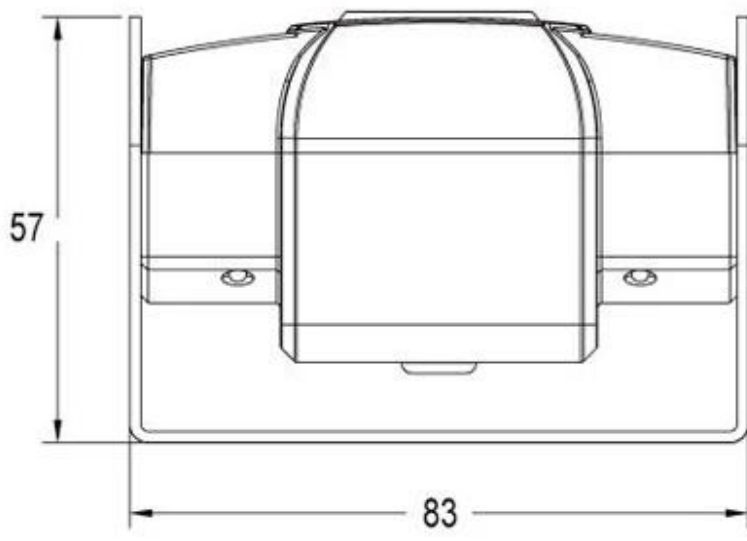

Richmor 4G 3G 4G 1080P SD

Richmor 4G 3G 4G 1080P SD

- 1. 1/3 Sony CCD
- 2. IP66
- 3.
- 4.
- 5. 0 Lux LED
- 6.
- 7. 420TVL / 480TVL / 600TVL
- 8. CE FCC RoSH

摄像机规格

品牌	
传感器	1/3" SONY CCD
制式	PAL / NTSC
分辨率	PAL 500Hx582V NTSC 500Hx494V
帧率	420 / 480 / 600
镜头	F1.2 0 0 0 0 0 0 LED
像素	625TVL 210000
接口	
波长	850nm
增益	50 dB AGC Off
AGC	
接口	
接口	
接口	
LED	12
LED	10
接口	1 Vp-p 75Ω BNC x1
接口	
接口	
接口	0.45
接口	f3.6mm
接口	N / A
接口	M12XP0.5mm
接口	N / A
接口	0-60°
接口	12V DC ±10
接口	190
接口X X	48.5 L × 87W × 61.2H mm
接口	242
接口/接口	N / A
接口	-10°C + 50°C