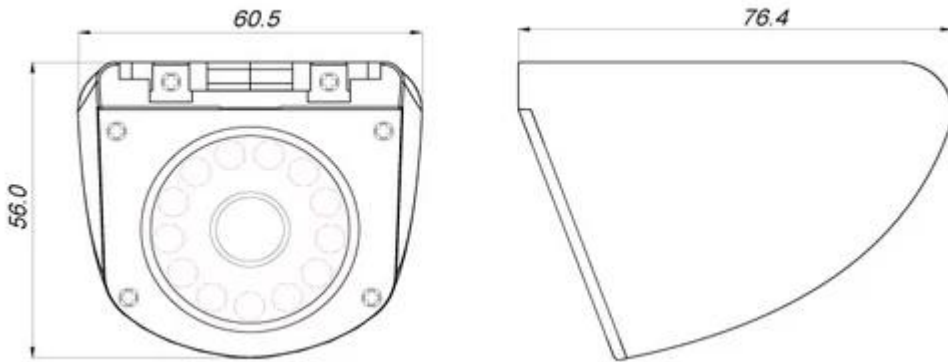

Richmor 产品特点:

1. 体积小
2. Available 多种颜色
3. Low 功耗
4. Easy 安装, 使用方便
5. IP67 防护

Richmor 规格:

颜色	黑色
传感器	1/3 英寸 CCD
制式	PAL/NTSC
分辨率	420 tvl/480 tvl/600 tvl
光圈	0.8 F1.2 (大光圈)
变焦	625TVL, 2:1 变焦
镜头	塑料
红外	850nm