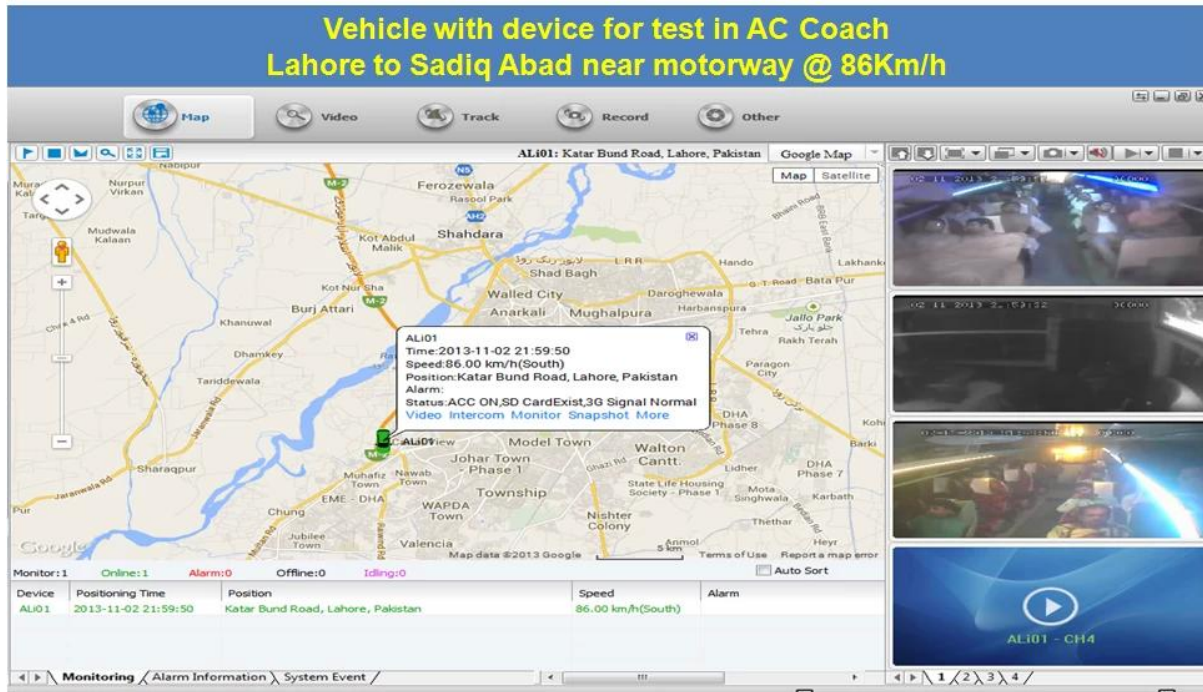

□□□□CMS□□□□□□