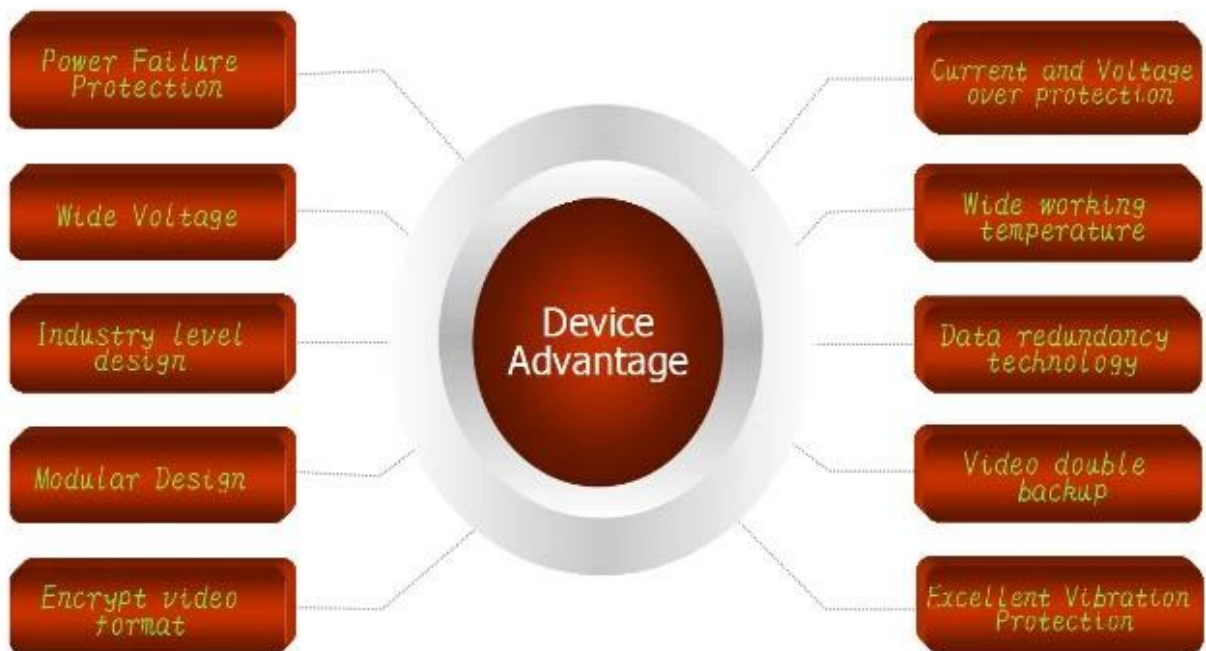

□□□□□

AV Input & Output Cables

Power Cable

IO Cables

Remote Control

3G Antenna

WiFi Antenna

CD (Manual & Software Inside)

7000 HDD Mobile DVR

Product Introduction

Device Series

Product Advantage

移动视频监控平台

欢迎登录,RCMTEST 系统

实时预览 电子地图 回放管理 信息管理 系统设置

终端列表 轮询列表 我的地图