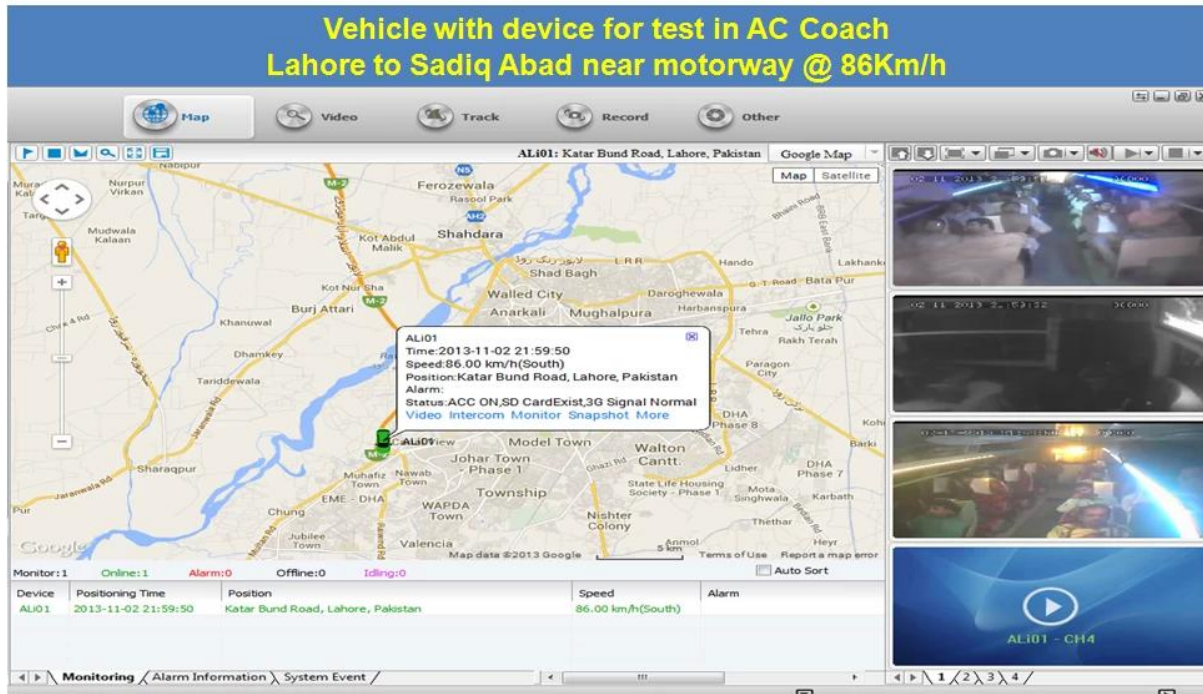

□□□□CMS□□□□□□